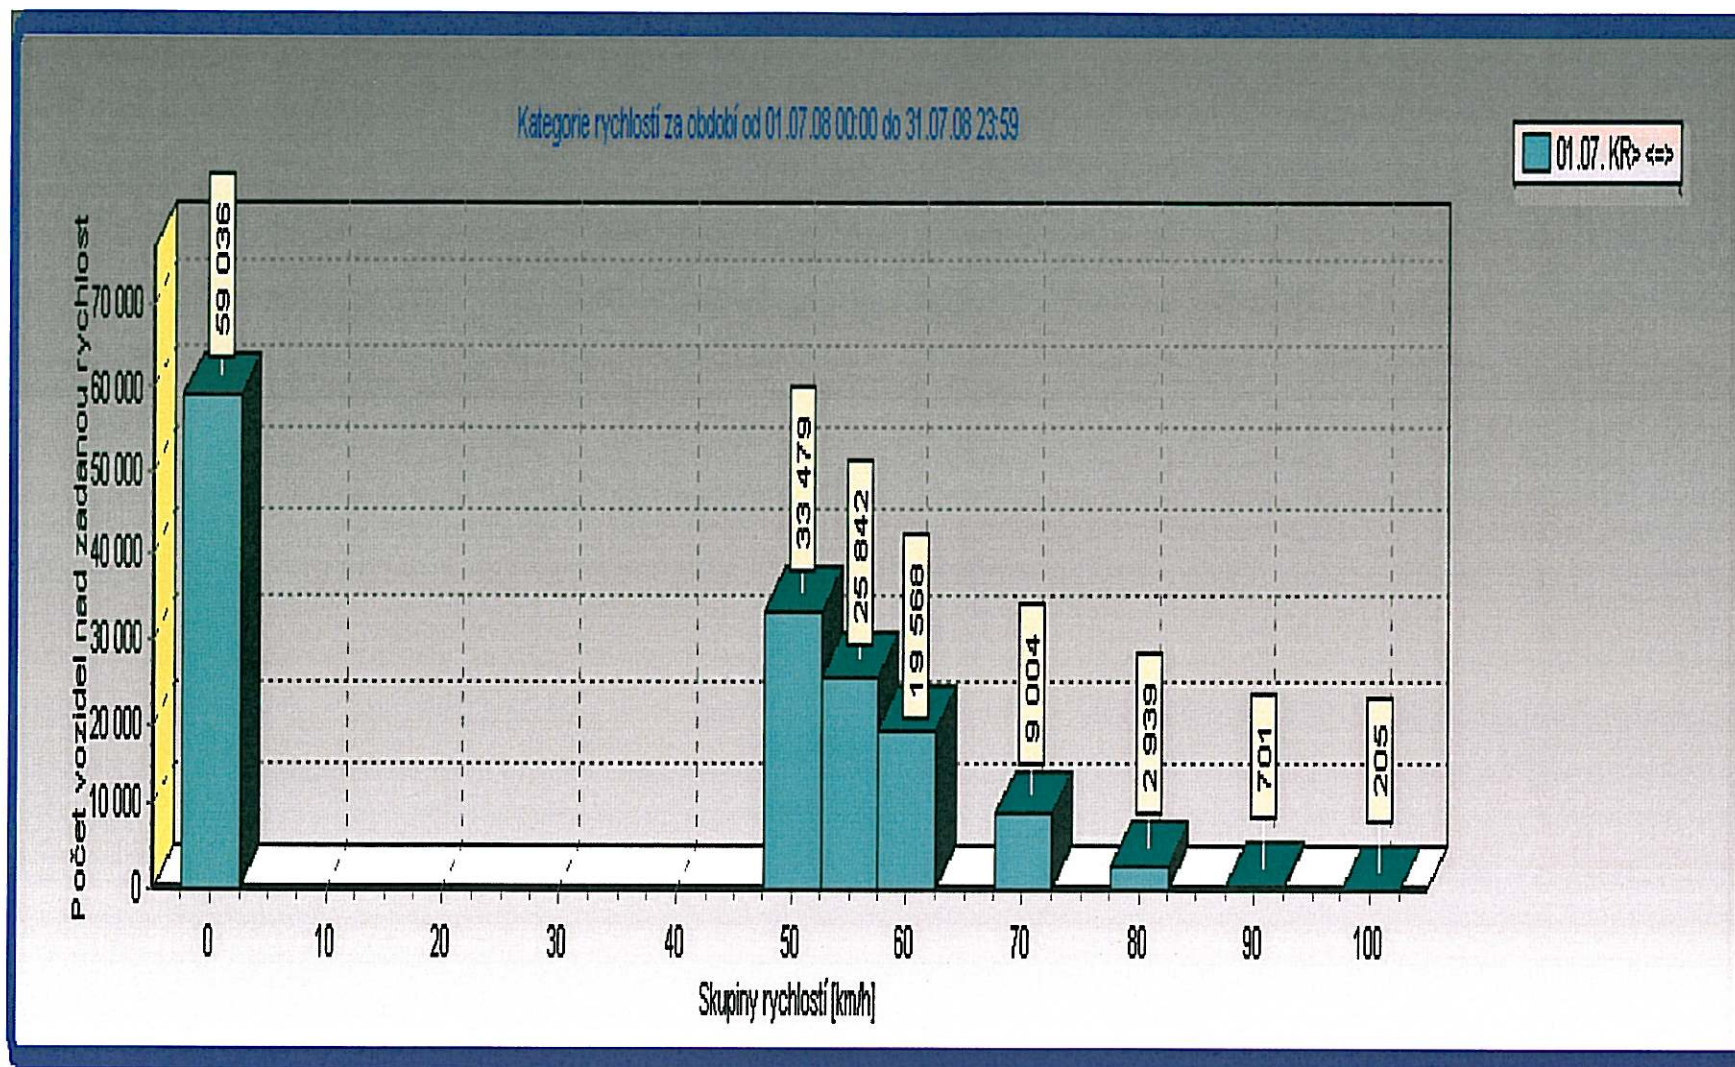

STATISTICKÉ ÚDAJE - UKAZATEL OKAMŽITÉ RYCHLOSTI - CHVALOVICE

Tento graf znázorňuje počet vozidel, které projely v obci Chvalovice nad uvedené rychlosti v měsíci **červenec 2008**
v obou směrech jízdy

(příklad - nad 0 km/h projelo 59 036 vozidel (tj. celkový počet vozidel, které obcí za dané období projely), dále rychlostí nad 50 km/h z celkového počtu jelo 33 479 aut, rychlostí nad 70 km/h to bylo 9 004 vozidel z celkového počtu, a tak dále)

STATISTICKÉ ÚDAJE - UKAZATEL OKAMŽITÉ RYCHLOSTI - CHVALOVICE

Tento graf znázorňuje počet vozidel, které projely v rozmezí uvedených rychlostí v měsíci **červenec 2008** v obou směrech jízdy (příklad - v rozmezí rychlosti 20-30 km/h jelo 2 411 vozidel, 50-55 km/h jelo 13 401 vozidel, a jak lze s grafu vyčíst jezdí zde i řidiči, kteří mnoho násobně porušují povolenou rychlost: nad 100 km/h jelo 496 vozidel, nad 120 km/h jelo 188 aut a 1 vozidlo přesáhlo rychlost 160 km/h)

STATISTICKÉ ÚDAJE - UKAZATEL OKAMŽITÉ RYCHLOSTI - CHVALOVICE

Tento graf znázorňuje počet vozidel, které projely v obci Chvalovice nad uvedené rychlosti za období **10/2007 až 07/2008**
v obou směrech jízdy