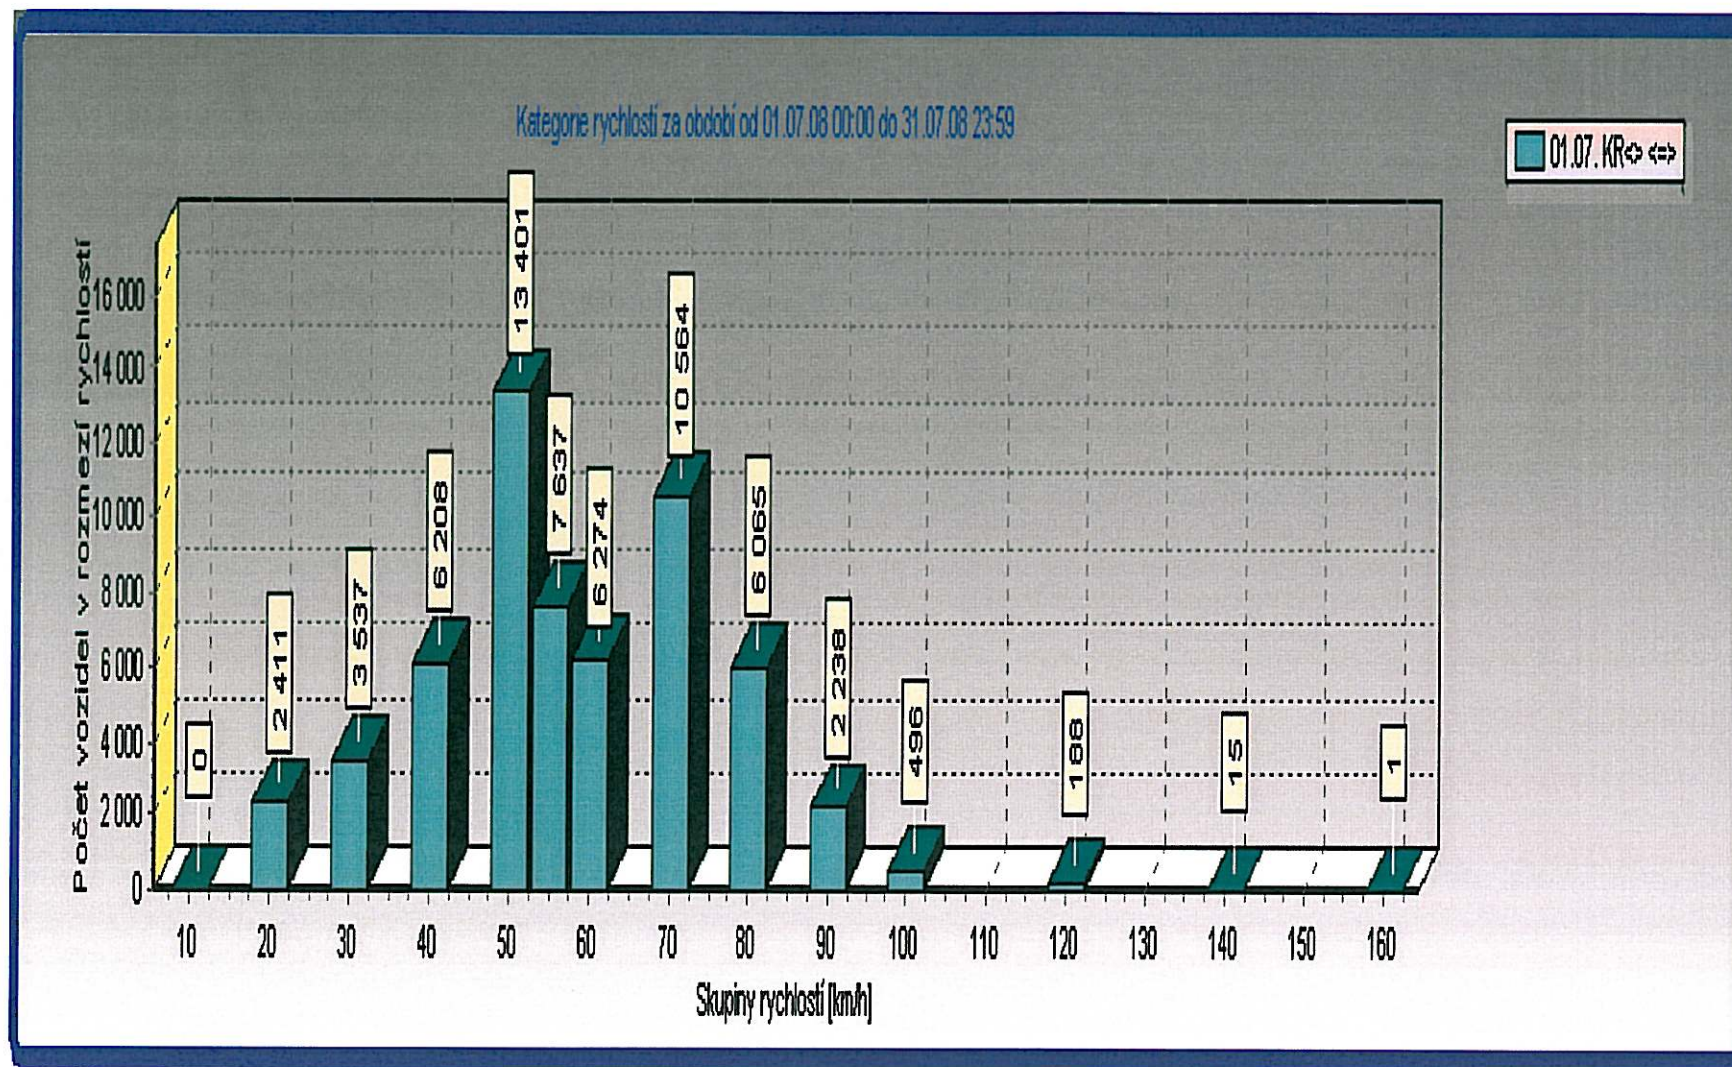

STATISTICKÉ ÚDAJE - UKAZATEL OKAMŽITÉ RYCHLOSTI - CHVALOVICE

Tento graf znázorňuje počet vozidel, které projely v obci Chvalovice nad uvedené rychlosti v měsíci **červenec 2008**
v obou směrech jízdy

(příklad - nad 0 km/h projelo 59 036 vozidel (tj. celkový počet vozidel, které obcí za dané období projely), dále rychlostí nad 50 km/h z celkového počtu jelo 33 479 aut, rychlostí nad 70 km/h to bylo 9 004 vozidel z celkového počtu, a tak dále)

STATISTICKÉ ÚDAJE - UKAZATEL OKAMŽITÉ RYCHLOSTI - CHVALOVICE

Tento graf znázorňuje počet vozidel, které projely v rozmezí uvedených rychlostí v měsíci **červenec 2008** v obou směrech jízdy (příklad - v rozmezí rychlosti 20-30 km/h jelo 2 411 vozidel, 50-55 km/h jelo 13 401 vozidel, a jak lze s grafu vyčíst jezdí zde i řidiči, kteří mnoho násobně porušují povolenou rychlost: nad 100 km/h jelo 496 vozidel, nad 120 km/h jelo 188 aut a 1 vozidlo přesáhlo rychlost 160 km/h)