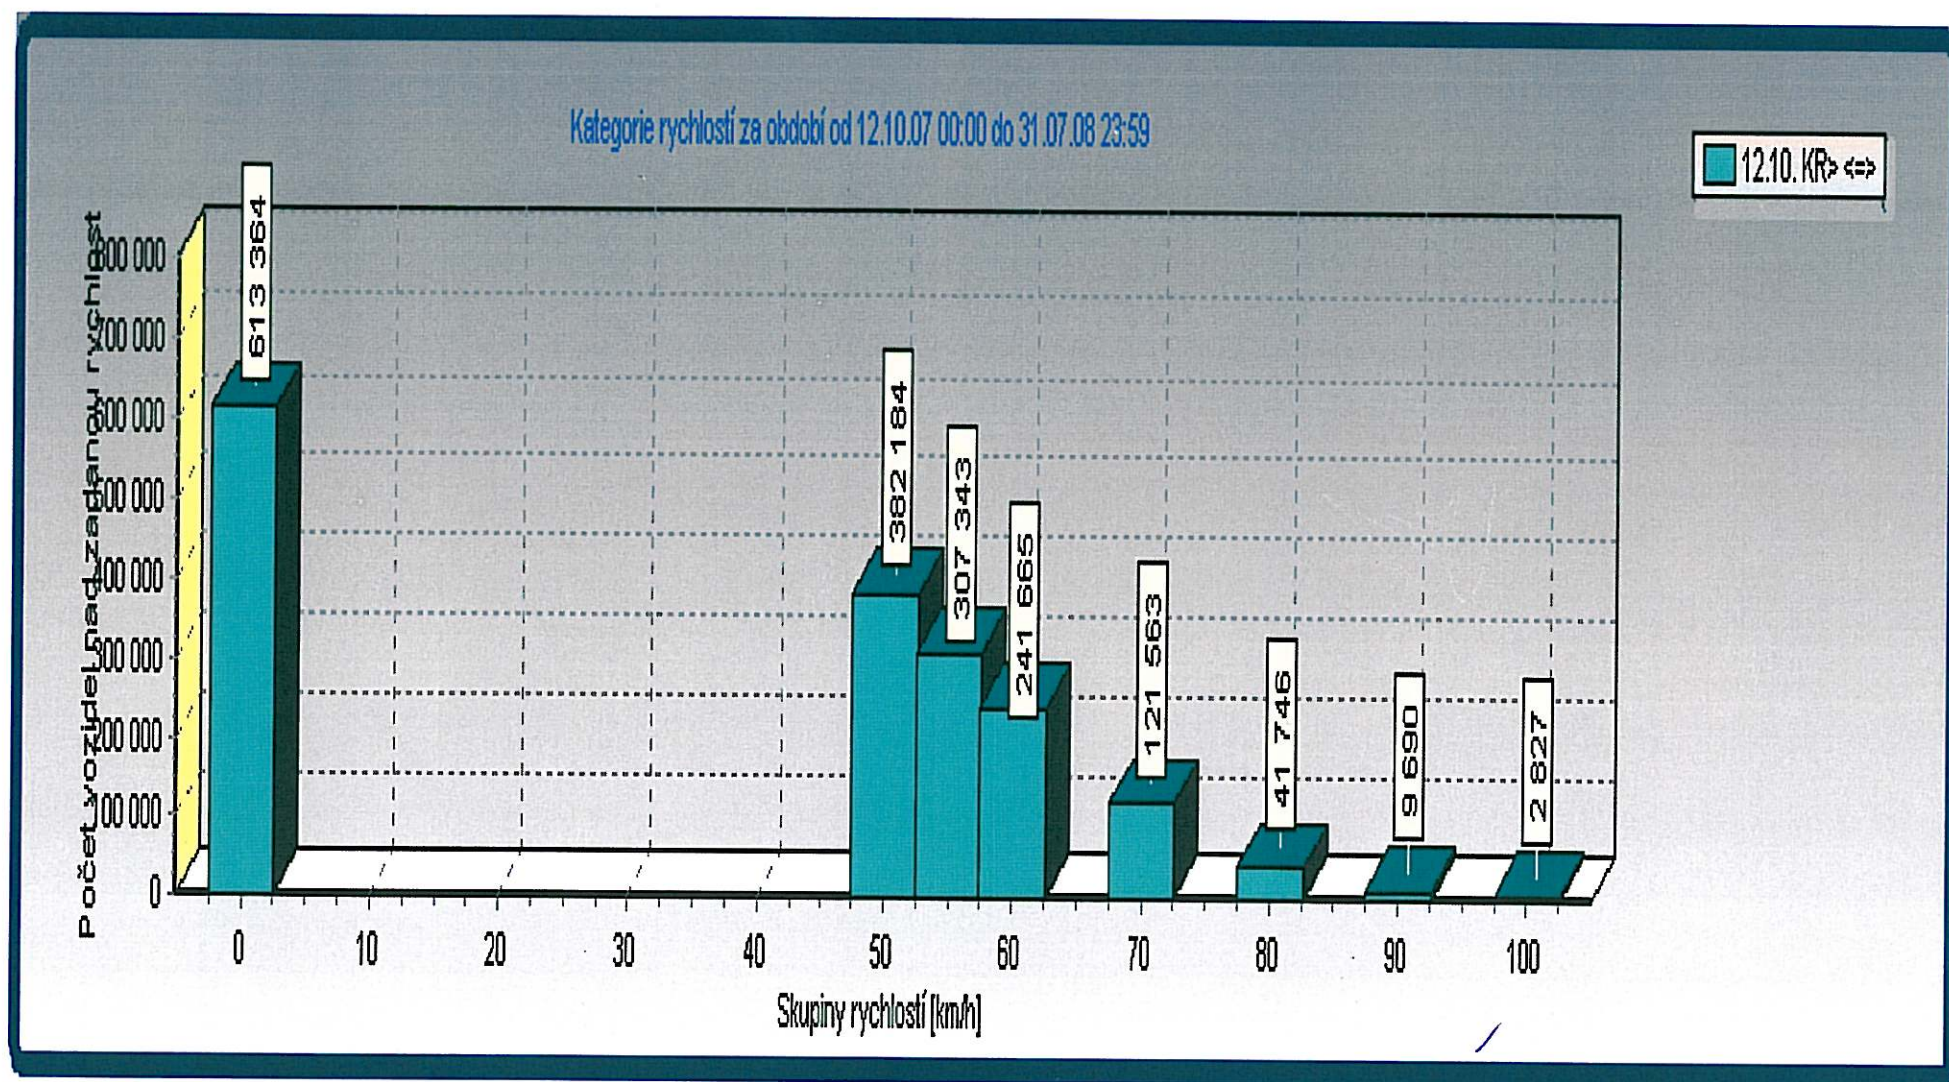

STATISTICKÉ ÚDAJE - UKAZATEL OKAMŽITÉ RYCHLOSTI - CHVALOVICE

Tento graf znázorňuje počet vozidel, které projely v obci Chvalovice nad uvedené rychlosti v měsíci **červenec 2008**
v obou směrech jízdy

(příklad - nad 0 km/h projelo 59 036 vozidel (tj. celkový počet vozidel, které obcí za dané období projely), dále rychlostí nad 50 km/h z celkového počtu jelo 33 479 aut, rychlostí nad 70 km/h to bylo 9 004 vozidel z celkového počtu, a tak dále)

STATISTICKÉ ÚDAJE - UKAZATEL OKAMŽITÉ RYCHLOSTI - CHVALOVICE

Tento graf znázorňuje počet vozidel, které projely v rozmezí uvedených rychlostí v měsíci **červenec 2008** v obou směrech jízdy (příklad - v rozmezí rychlosti 20-30 km/h jelo 2 411 vozidel, 50-55 km/h jelo 13 401 vozidel, a jak lze s grafu vyčíst jezdí zde i řidiči, kteří mnoho násobně porušují povolenou rychlost: nad 100 km/h jelo 496 vozidel, nad 120 km/h jelo 188 aut a 1 vozidlo přesáhlo rychlost 160 km/h)

STATISTICKÉ ÚDAJE - UKAZATEL OKAMŽITÉ RYCHLOSTI - CHVALOVICE

Tento graf znázorňuje počet vozidel, které projely v obci Chvalovice nad uvedené rychlosti za období **10/2007 až 07/2008**
v obou směrech jízdy