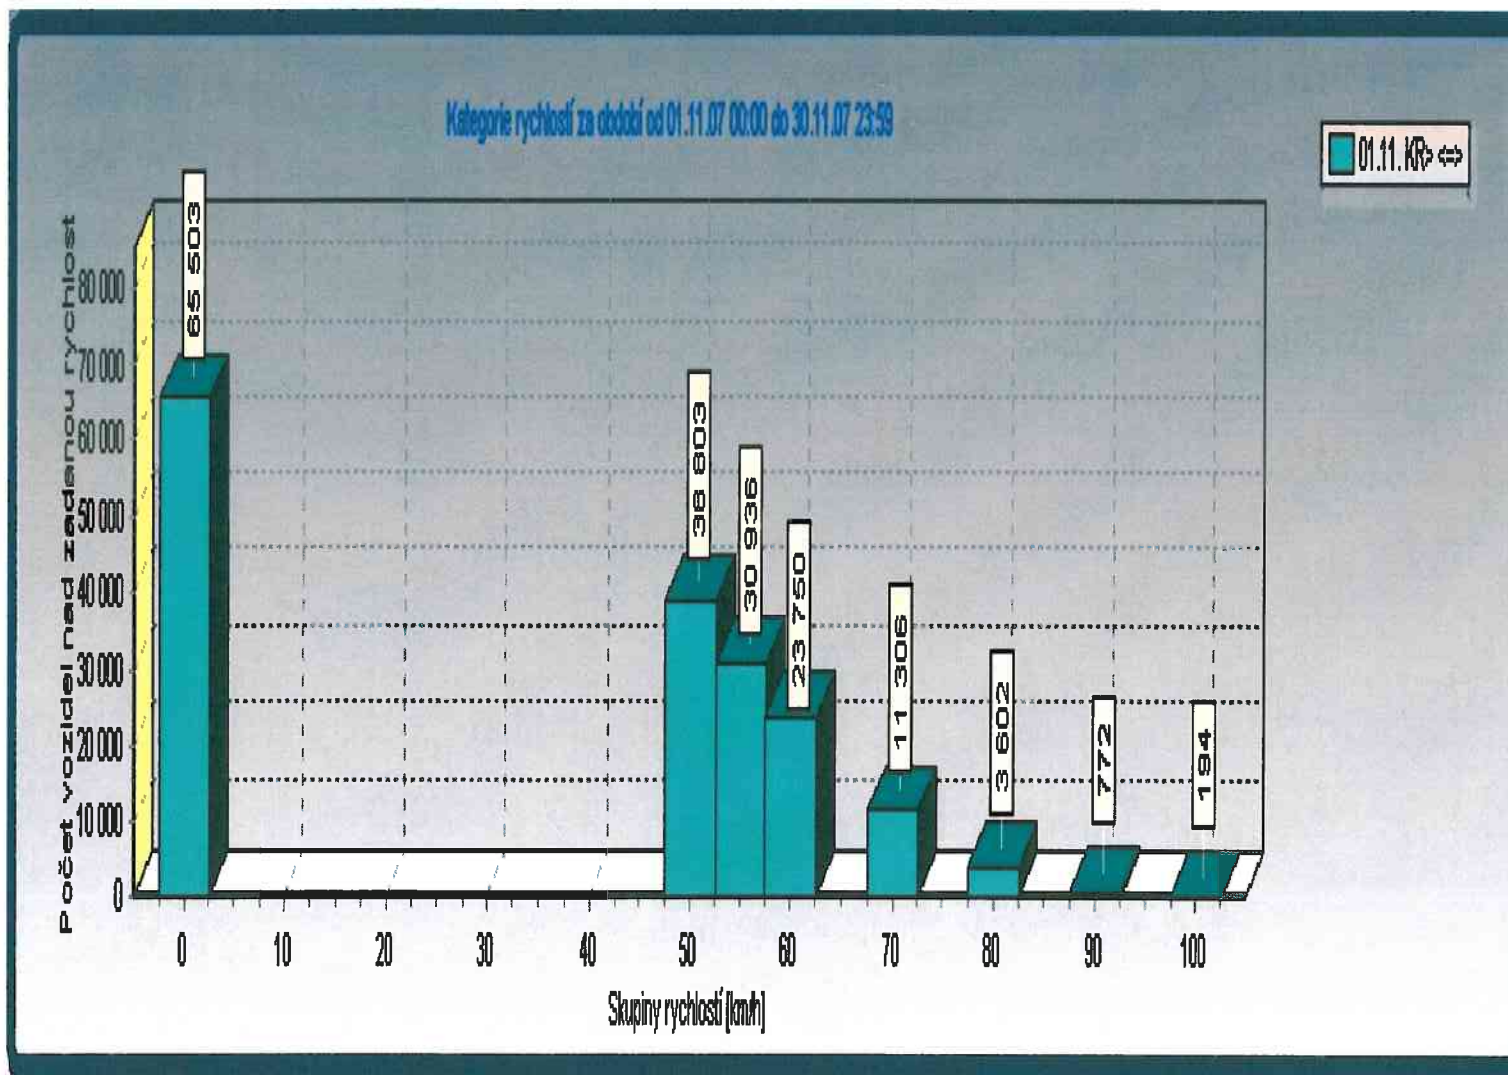

# STATISTICKÉ ÚDAJE - UKAZATEL OKAMŽITÉ RYCHLOSTI - CHVALOVICE

**Tento graf znázorňuje počet vozidel, které projely v rozmezí uvedených rychlostí v termínu od 1.11.2007 do 30.11.2007 v obou směrech jízdy (příklad - v rozmezí rychlosti 20-30 km/h jelo 3628 vozidel, 50-55 km/h jelo 13365 vozidel, a jak lze s grafu vyčíst jezdí zde i řidiči, kteří mnoho násobně porušují povolenou rychlost: 100-120 km/h jelo 578 vozidel, 120-130 km/h jelo 183 aut, 140 km/h 10 vozidel a 160 km/h 1 vozidlo )**

# STATISTICKÉ ÚDAJE - UKAZATEL OKAMŽITÉ RYCHLOSTI - CHVALOVICE

**Tento graf znázorňuje počet vozidel, které projely v obci Chvalovice nad uvedené rychlostí v termínu listopad 2007 v obou směrech jízdy**

(příklad - nad 0 km/h projelo 65 503 vozidel (tj. celkový počet vozidel, které obcí za dané období projely), dále rychlostí nad 50 km/h z celkového počtu jelo 38 803 aut, rychlostí nad 70 km/h to bylo 11 306 vozidel z celkového počtu, a tak dále .....