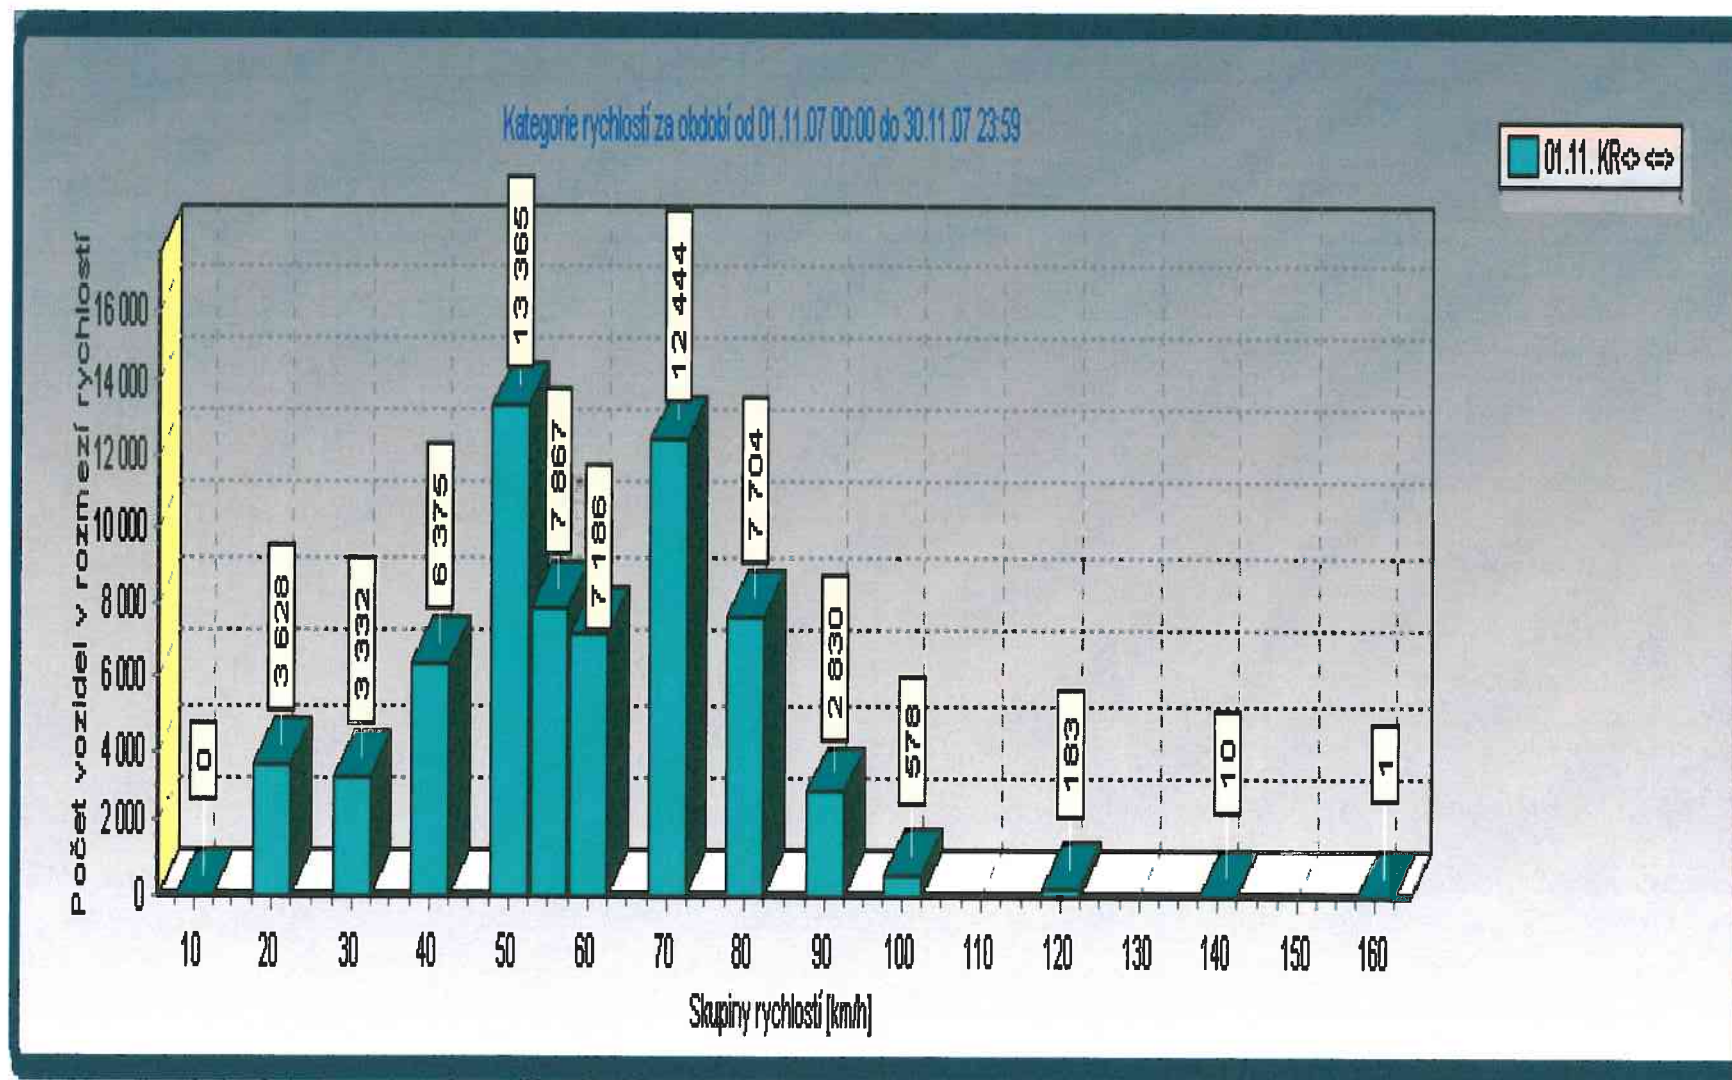

# STATISTICKÉ ÚDAJE - UKAZATEL OKAMŽITÉ RYCHLOSTI - CHVALOVICE

**Tento graf znázorňuje počet vozidel, které projely v rozmezí uvedených rychlostí v termínu od 1.11.2007 do 30.11.2007 v obou směrech jízdy (příklad - v rozmezí rychlosti 20-30 km/h jelo 3628 vozidel, 50-55 km/h jelo 13365 vozidel, a jak lze s grafu vyčíst jezdí zde i řidiči, kteří mnoho násobně porušují povolenou rychlost: 100-120 km/h jelo 578 vozidel, 120-130 km/h jelo 183 aut, 140 km/h 10 vozidel a 160 km/h 1 vozidlo )**

# STATISTICKÉ ÚDAJE - UKAZATEL OKAMŽITÉ RYCHLOSTI - CHVALOVICE

**Tento graf znázorňuje počet vozidel, které projely v obci Chvalovice nad uvedené rychlostí v termínu listopad 2007 v obou směrech jízdy**

(příklad - nad 0 km/h projelo 65 503 vozidel (tj. celkový počet vozidel, které obcí za dané období projely), dále rychlostí nad 50 km/h z celkového počtu jelo 38 803 aut, rychlostí nad 70 km/h to bylo 11 306 vozidel z celkového počtu, a tak dále .....