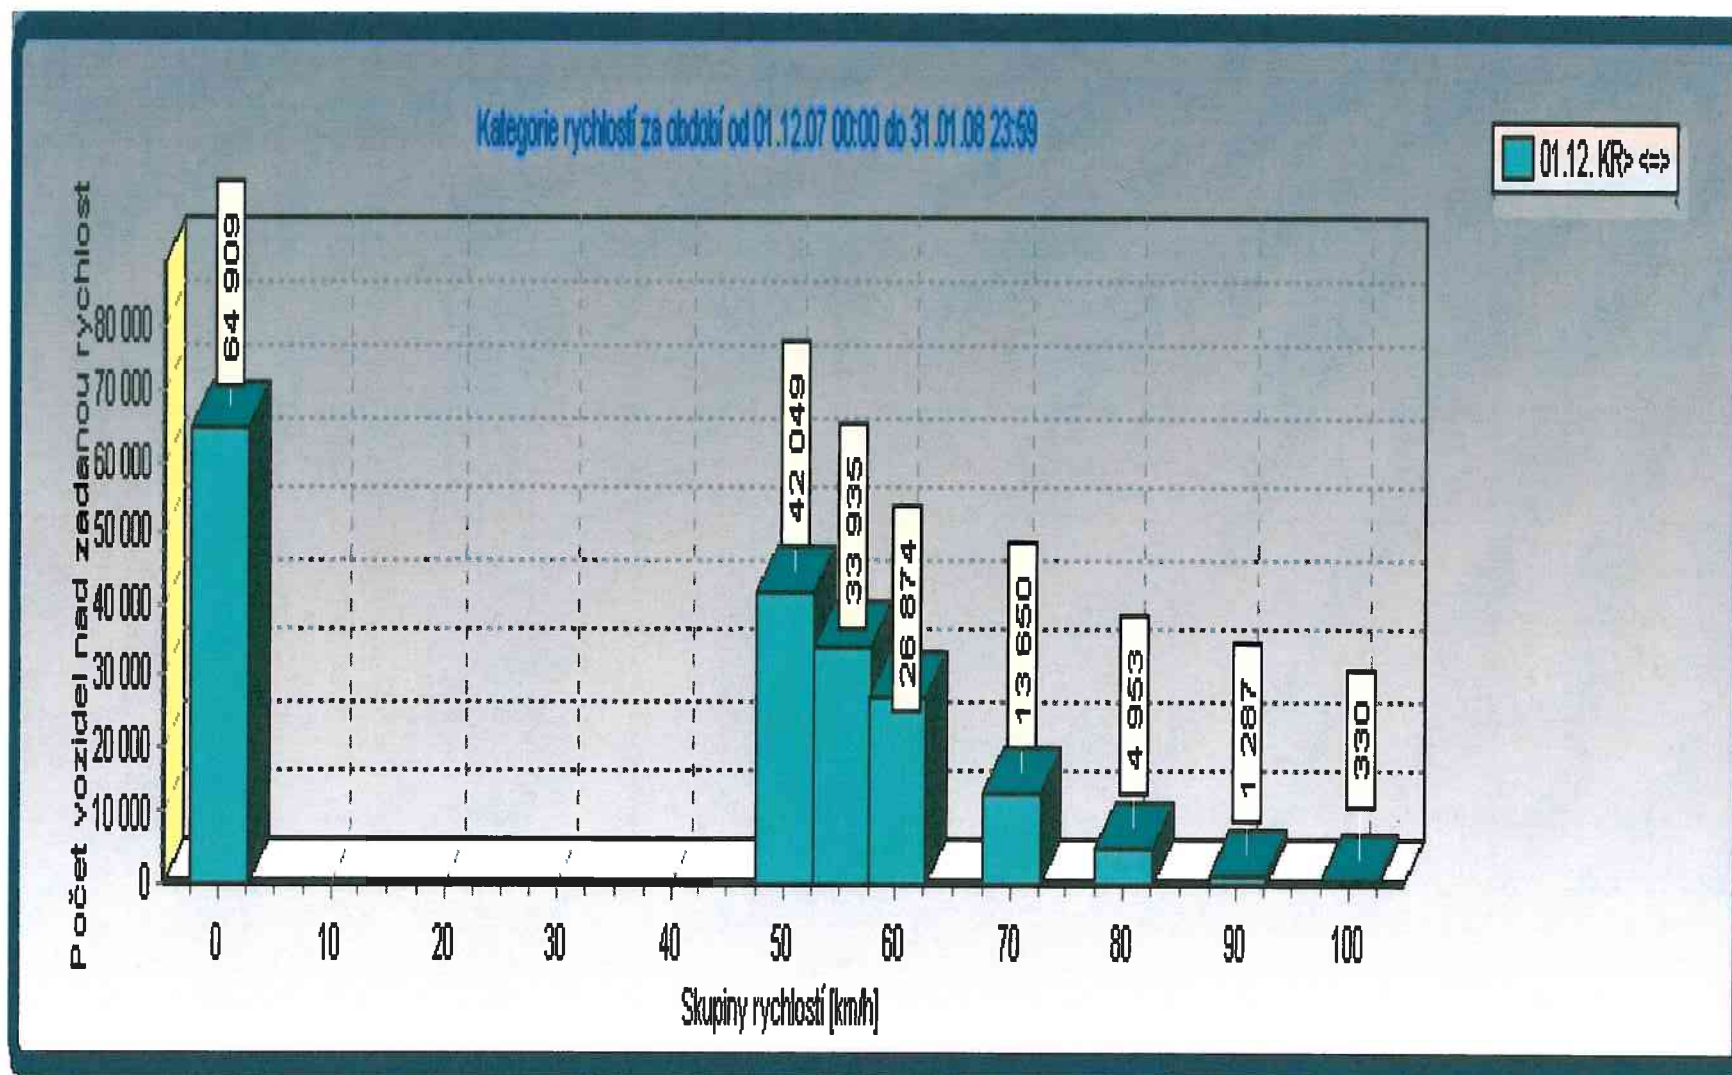

STATISTICKÉ ÚDAJE - UKAZATEL OKAMŽITÉ RYCHLOSTI - CHVALOVICE

Tento graf znázorňuje počet vozidel, které projely v rozmezí uvedených rychlostí v měsíci prosinec 2007 v obou směrech jízdy (příklad - v rozmezí rychlosti 20-30 km/h jelo 2070 vozidel, 50-55 km/h jelo 12312 vozidel, a jak lze s grafu vyčíst jezdí zde i řidiči, kteří mnoho násobně porušují povolenou rychlost: 100-120 km/h jelo 957 vozidel, 120-130 km/h jelo 309 aut)

STATISTICKÉ ÚDAJE - UKAZATEL OKAMŽITÉ RYCHLOSTI - CHVALOVICE

**Tento graf znázorňuje počet vozidel, které projely v obci Chvalovice nad uvedené rychlosti v měsíci prosinec 2007
v obou směrech jízdy**

(příklad - nad 0 km/h projelo 64 909 vozidel (tj. celkový počet vozidel, které obcí za dané období projely), dále rychlostí nad 50 km/h z celkového počtu jelo 42 049 aut, rychlostí nad 70 km/h to bylo 13 650 vozidel z celkového počtu, a tak dále)