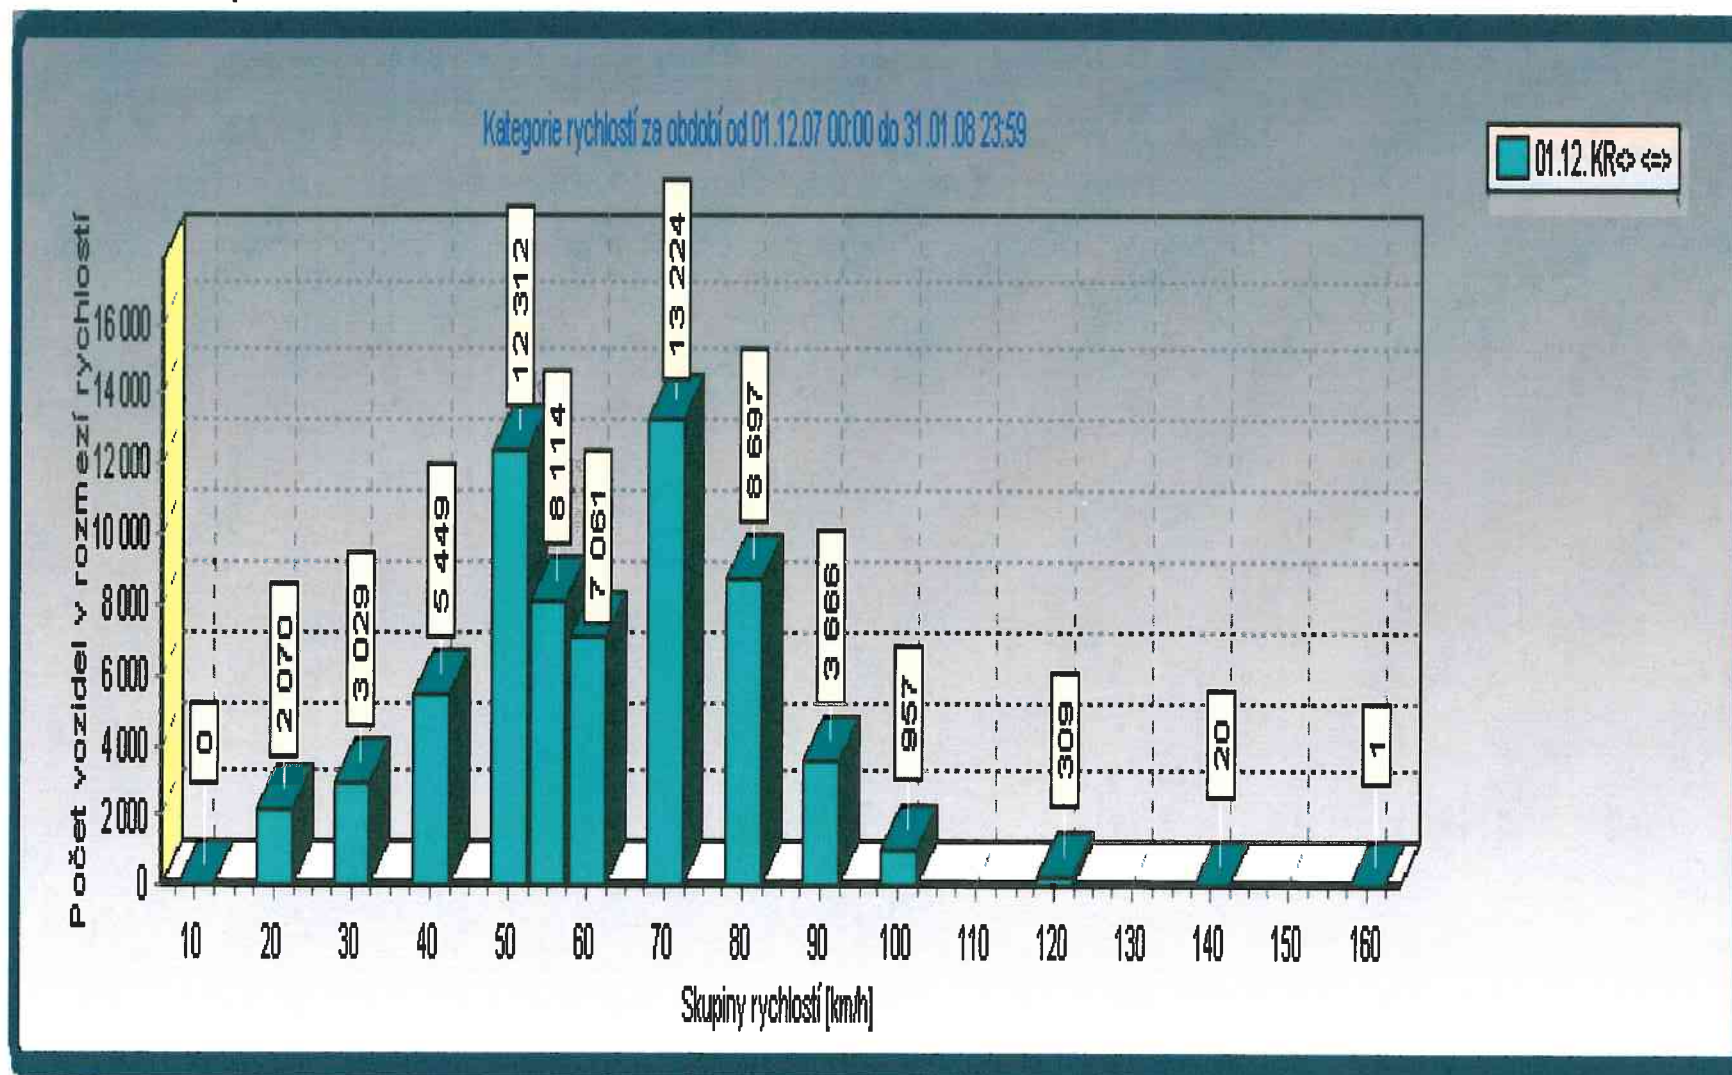

STATISTICKÉ ÚDAJE - UKAZATEL OKAMŽITÉ RYCHLOSTI - CHVALOVICE

Tento graf znázorňuje počet vozidel, které projely v rozmezí uvedených rychlostí v měsíci prosinec 2007 v obou směrech jízdy (příklad - v rozmezí rychlosti 20-30 km/h jelo 2070 vozidel, 50-55 km/h jelo 12312 vozidel, a jak lze s grafu vyčíst jezdí zde i řidiči, kteří mnoho násobně porušují povolenou rychlost: 100-120 km/h jelo 957 vozidel, 120-130 km/h jelo 309 aut)

STATISTICKÉ ÚDAJE - UKAZATEL OKAMŽITÉ RYCHLOSTI - CHVALOVICE

**Tento graf znázorňuje počet vozidel, které projely v obci Chvalovice nad uvedené rychlosti v měsíci prosinec 2007
v obou směrech jízdy**

(příklad - nad 0 km/h projelo 64 909 vozidel (tj. celkový počet vozidel, které obcí za dané období projely), dále rychlostí nad 50 km/h z celkového počtu jelo 42 049 aut, rychlostí nad 70 km/h to bylo 13 650 vozidel z celkového počtu, a tak dále)