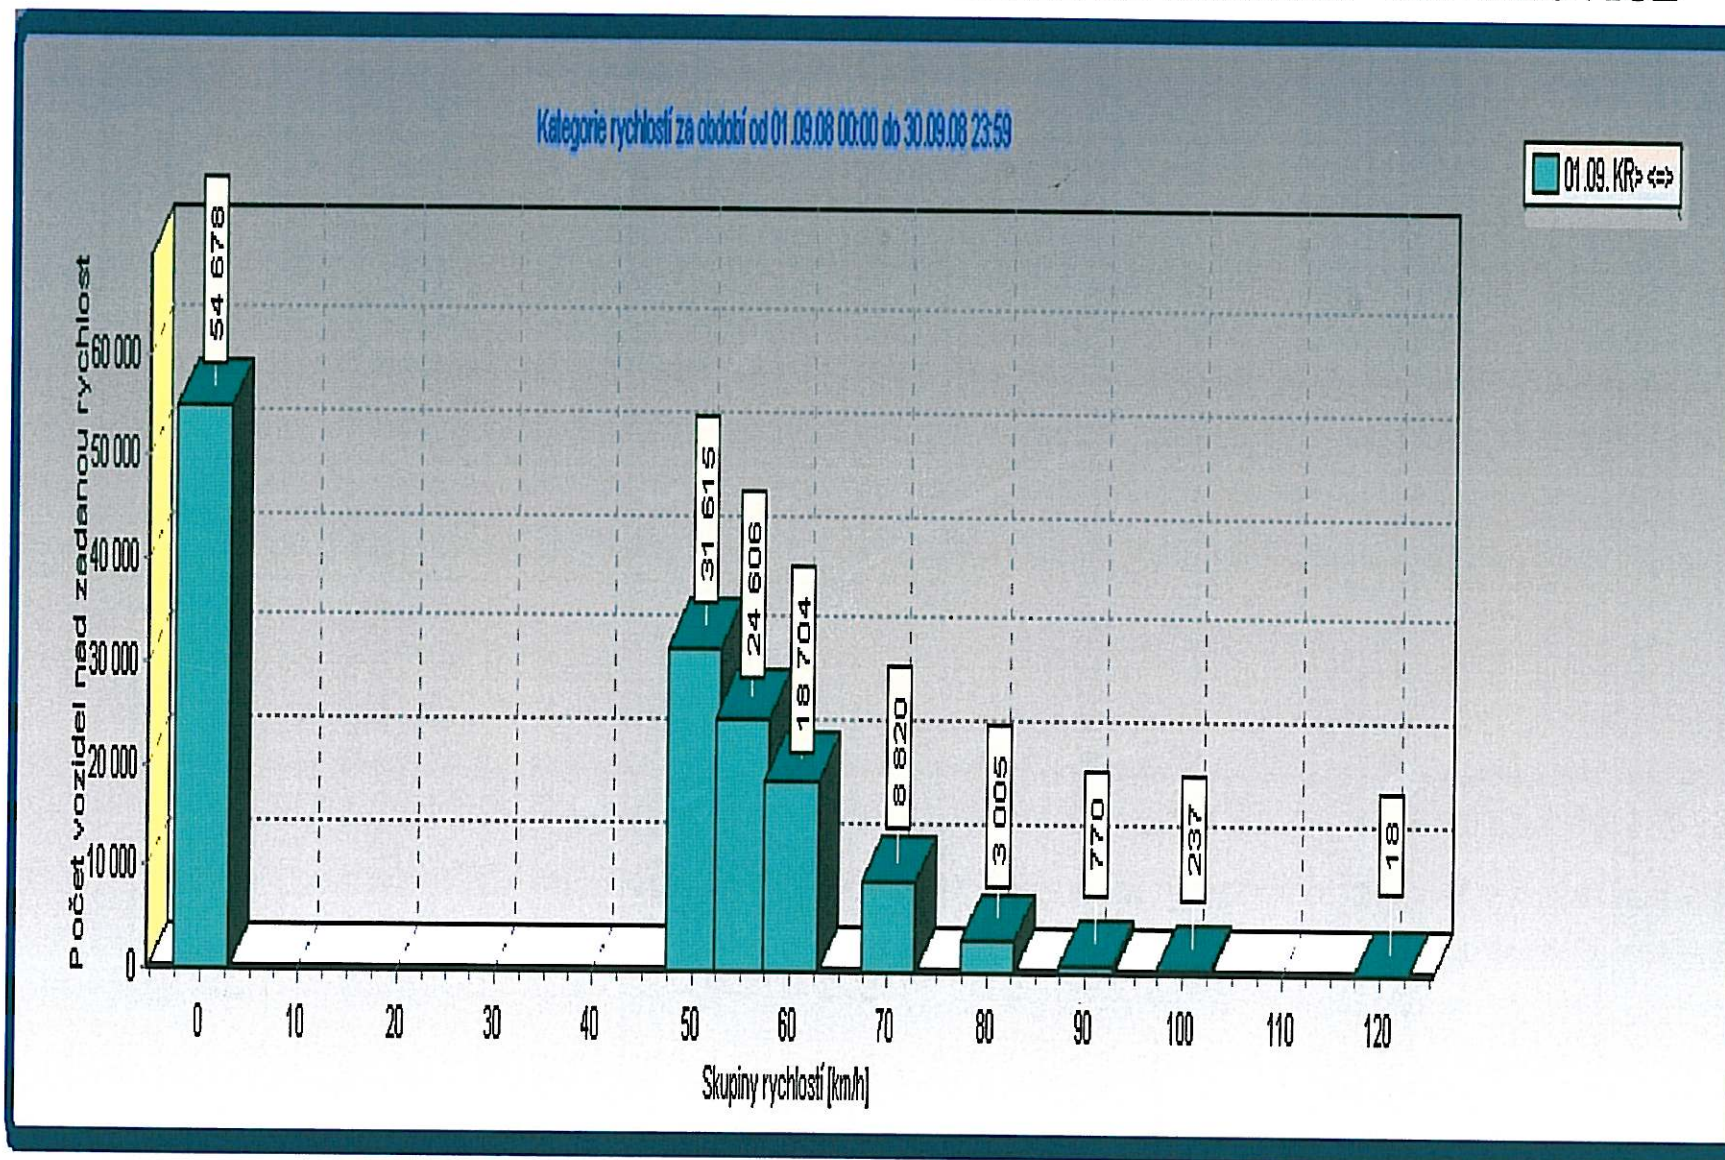

STATISTICKÉ ÚDAJE - UKAZATEL OKAMŽITÉ RYCHLOSTI - CHVALOVICE

Tento graf znázorňuje počet vozidel, která projely v obci Chvalovice nad uvedené rychlostí v měsíci **ZÁŘÍ 2008**
v obou směrech jízdy

(příklad - nad 0 km/h projelo 54 678 vozidel (tj. celkový počet vozidel, které obcí za dané období projely), dále rychlostí nad 50 km/h z celkového počtu jelo 31 615 aut, rychlostí nad 70 km/h to bylo 8 820 vozidel z celkového počtu, a tak dále)

STATISTICKÉ ÚDAJE - UKAZATEL OKAMŽITÉ RYCHLOSTI - CHVALOVICE

Tento graf znázorňuje počet vozidel, která projely v rozmezí uvedených rychlostí v měsíci **ZÁŘÍ 2008** v obou směrech jízdy (příklad - v rozmezí rychlosti 20-30 km/h jelo 2 380 vozidel, 50-55 km/h jelo 12 371 vozidel, a jak lze s grafu vyčíst jezdí zde i řidiči, kteří mnoho násobně porušují povolenou rychlost: nad 100 km/h jelo 533 vozidel, nad 120 km/h jelo 219 aut a 15 vozidel přesáhlo rychlost 140 km/h)