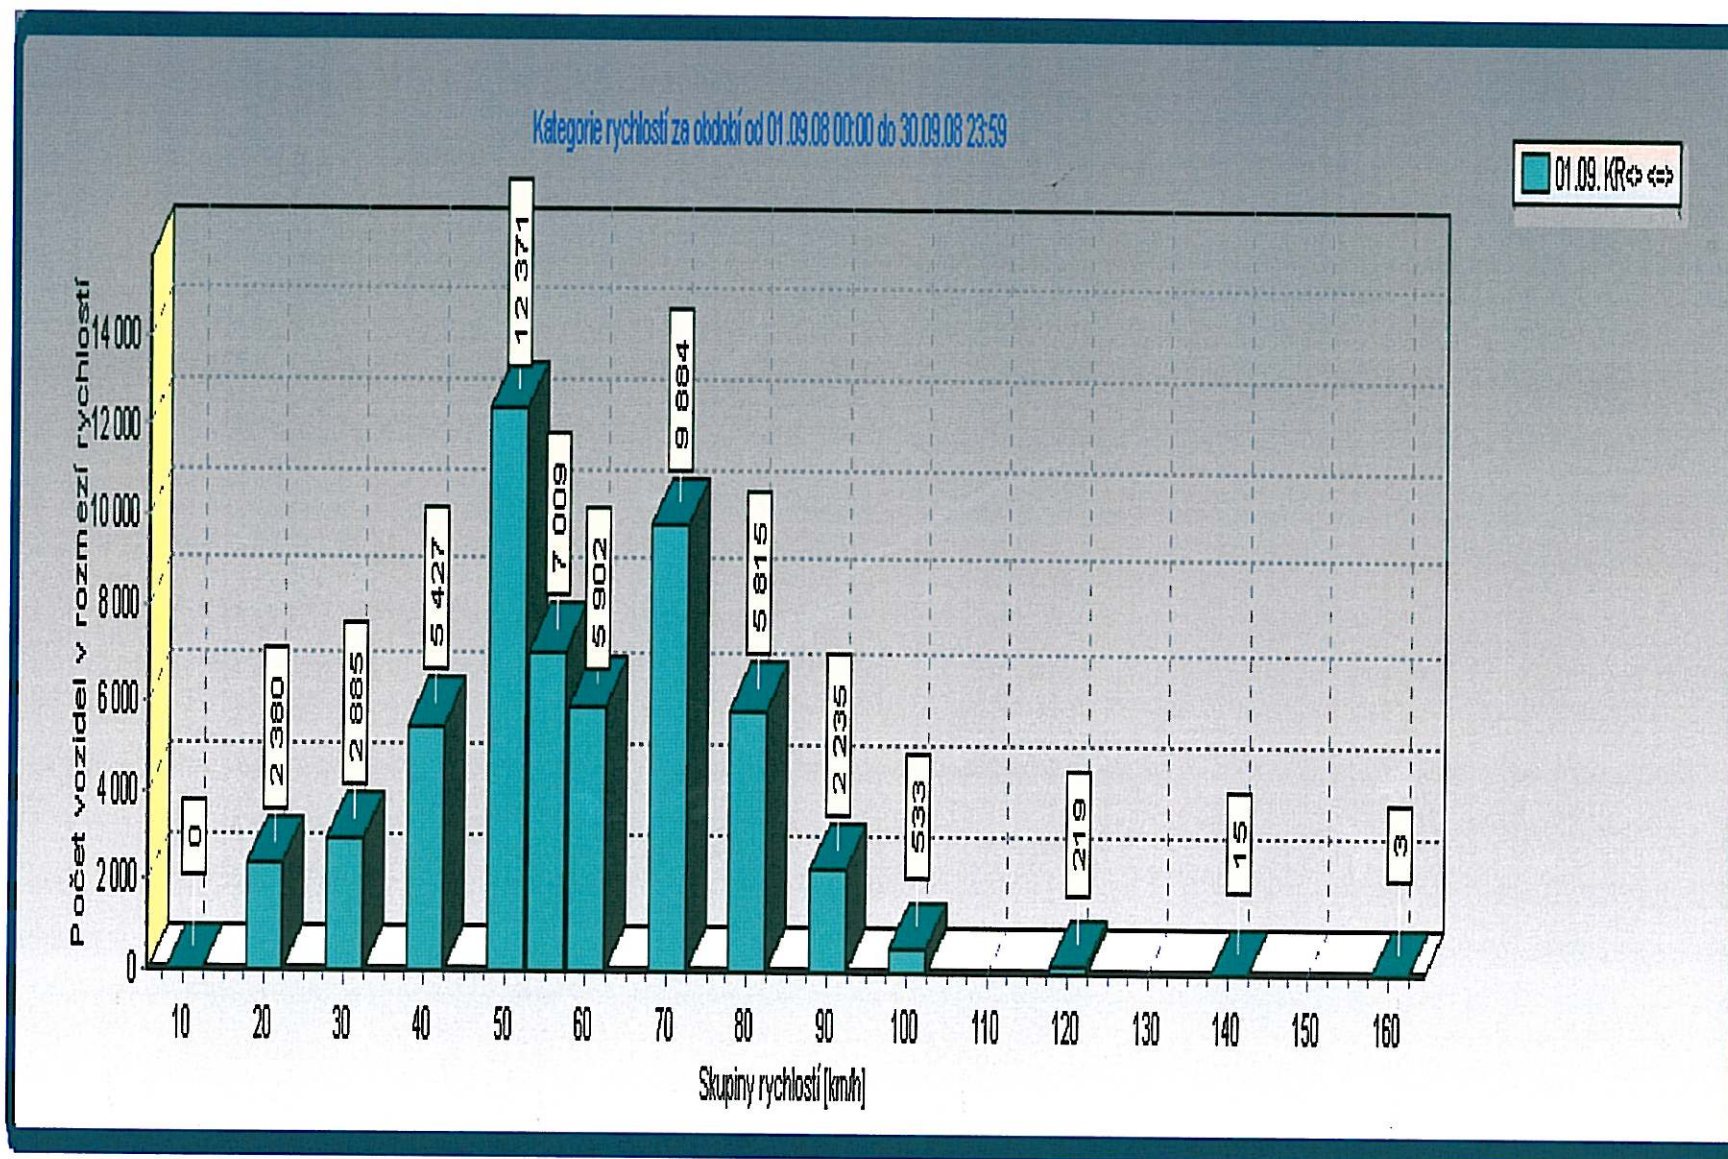

STATISTICKÉ ÚDAJE - UKAZATEL OKAMŽITÉ RYCHLOSTI - CHVALOVICE

Tento graf znázorňuje počet vozidel, která projely v obci Chvalovice nad uvedené rychlostí v měsíci **ZÁŘÍ 2008**
v obou směrech jízdy

(příklad - nad 0 km/h projelo 54 678 vozidel (tj. celkový počet vozidel, které obcí za dané období projely), dále rychlostí nad 50 km/h z celkového počtu jelo 31 615 aut, rychlostí nad 70 km/h to bylo 8 820 vozidel z celkového počtu, a tak dále)

STATISTICKÉ ÚDAJE - UKAZATEL OKAMŽITÉ RYCHLOSTI - CHVALOVICE

Tento graf znázorňuje počet vozidel, která projely v rozmezí uvedených rychlostí v měsíci **ZÁŘÍ 2008** v obou směrech jízdy (příklad - v rozmezí rychlosti 20-30 km/h jelo 2 380 vozidel, 50-55 km/h jelo 12 371 vozidel, a jak lze s grafu vyčíst jezdí zde i řidiči, kteří mnoho násobně porušují povolenou rychlost: nad 100 km/h jelo 533 vozidel, nad 120 km/h jelo 219 aut a 15 vozidel přesáhlo rychlost 140 km/h)