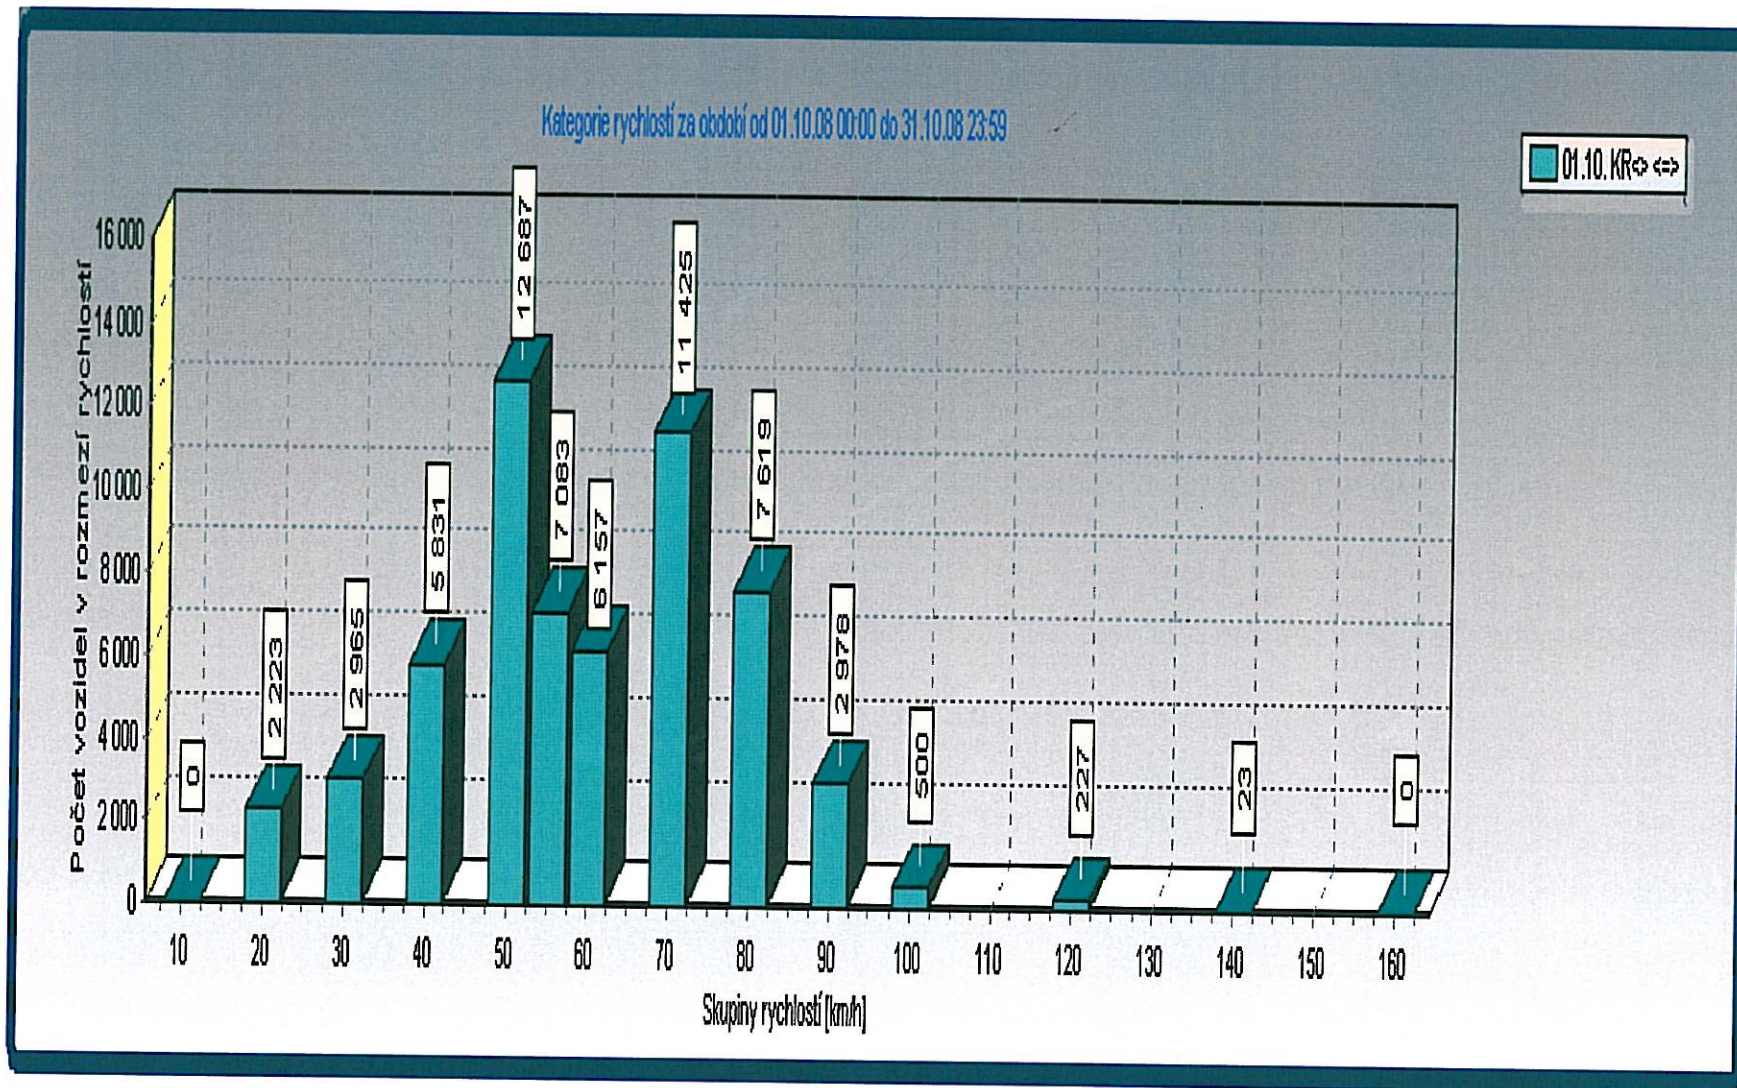

# STATISTICKÉ ÚDAJE - UKAZATEL OKAMŽITÉ RYCHLOSTI - CHVALOVICE

**Tento graf znázorňuje počet vozidel, která projely v obci Chvalovice nad uvedené rychlosti v měsíci ŘÍJEN 2008  
v obou směrech jízdy**

(příklad - nad 0 km/h projelo 59 718 vozidel (tj. celkový počet vozidel, které obcí za dané období projely), dále rychlostí nad 50 km/h z celkového počtu jelo 36 012 aut, rychlostí nad 70 km/h to bylo 11 347 vozidel z celkového počtu, a tak dále .....

# STATISTICKÉ ÚDAJE - UKAZATEL OKAMŽITÉ RYCHLOSTI - CHVALOVICE

Tento graf znázorňuje počet vozidel, která projely v rozmezí uvedených rychlostí v měsíci **ŘÍJEN 2008** v obou směrech jízdy (příklad - v rozmezí rychlosti 20-30 km/h jelo 2 223 vozidel, 50-55 km/h jelo 12 687 vozidel, a jak lze s grafu vyčíst jezdí zde i řidiči, kteří mnoho násobně porušují povolenou rychlost: nad 100 km/h jelo 500 vozidel, nad 120 km/h jelo 227 aut a 23 vozidel přesáhlo rychlost 140 km/h)