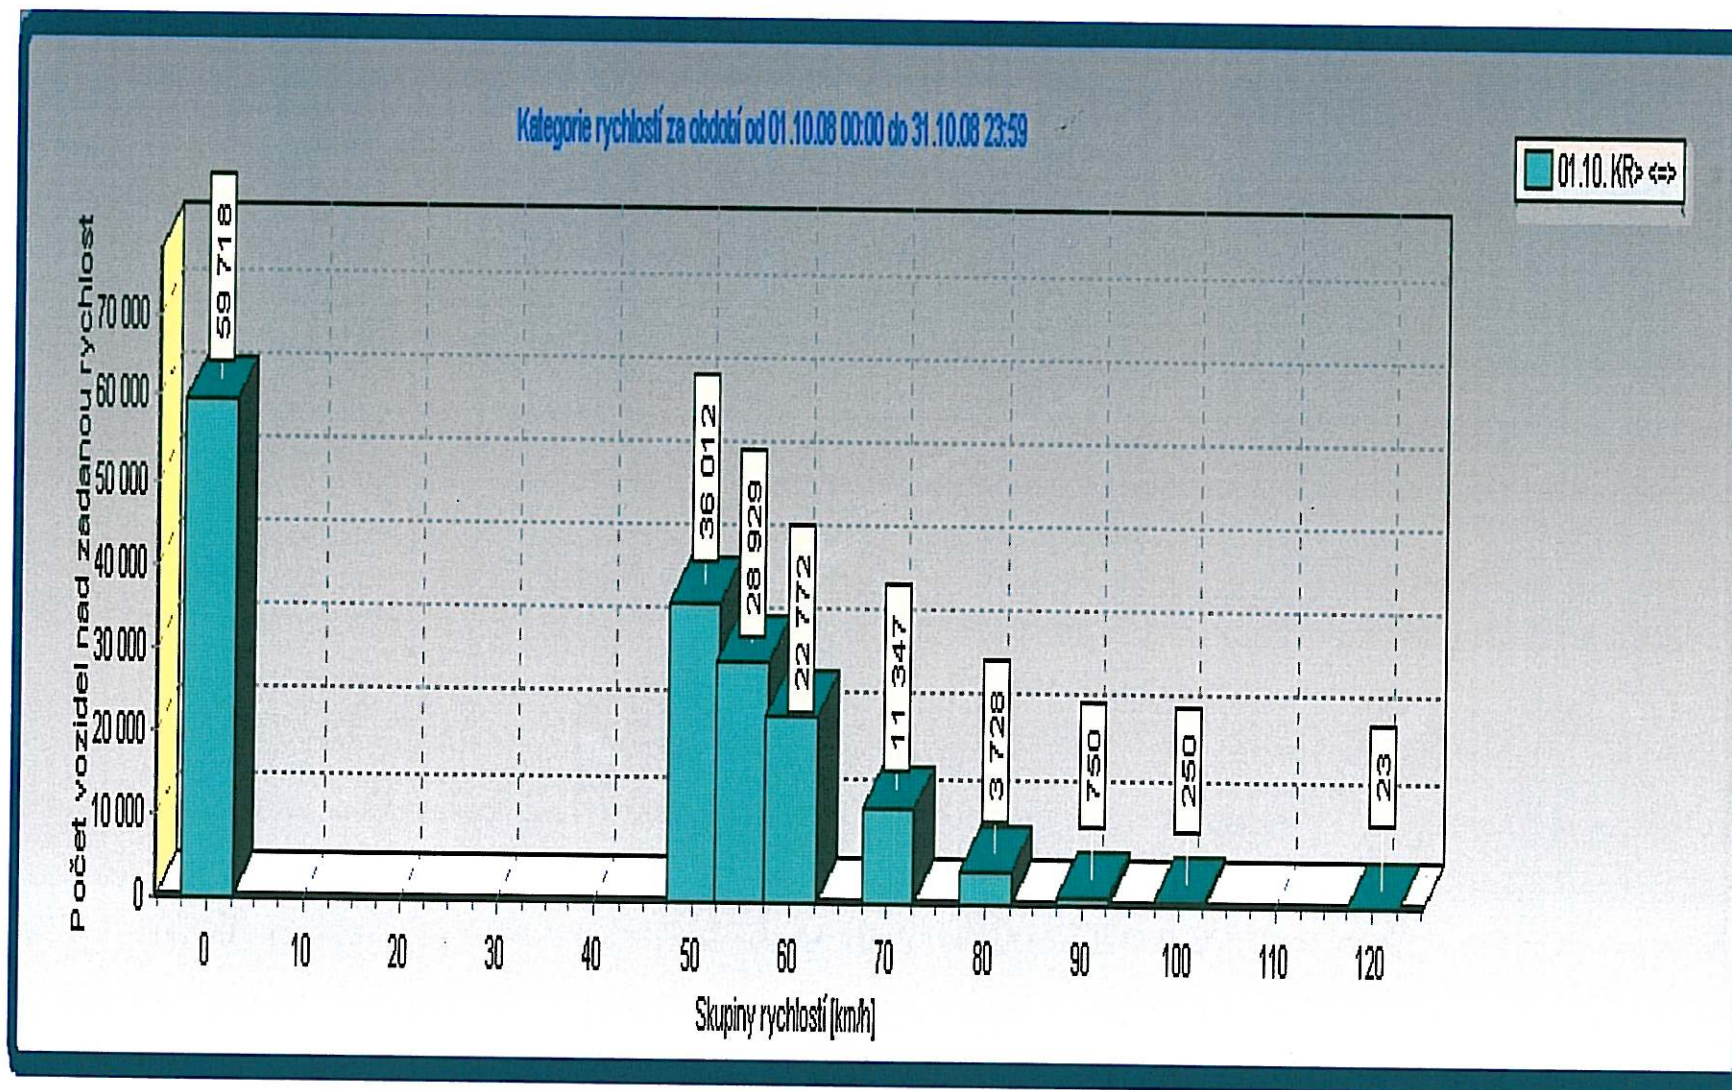

# STATISTICKÉ ÚDAJE - UKAZATEL OKAMŽITÉ RYCHLOSTI - CHVALOVICE

**Tento graf znázorňuje počet vozidel, která projely v obci Chvalovice nad uvedené rychlosti v měsíci ŘÍJEN 2008  
v obou směrech jízdy**

(příklad - nad 0 km/h projelo 59 718 vozidel (tj. celkový počet vozidel, které obcí za dané období projely), dále rychlostí nad 50 km/h z celkového počtu jelo 36 012 aut, rychlostí nad 70 km/h to bylo 11 347 vozidel z celkového počtu, a tak dále .....

# STATISTICKÉ ÚDAJE - UKAZATEL OKAMŽITÉ RYCHLOSTI - CHVALOVICE

Tento graf znázorňuje počet vozidel, která projely v rozmezí uvedených rychlostí v měsíci **ŘÍJEN 2008** v obou směrech jízdy (příklad - v rozmezí rychlosti 20-30 km/h jelo 2 223 vozidel, 50-55 km/h jelo 12 687 vozidel, a jak lze s grafu vyčíst jezdí zde i řidiči, kteří mnoho násobně porušují povolenou rychlost: nad 100 km/h jelo 500 vozidel, nad 120 km/h jelo 227 aut a 23 vozidel přesáhlo rychlost 140 km/h)