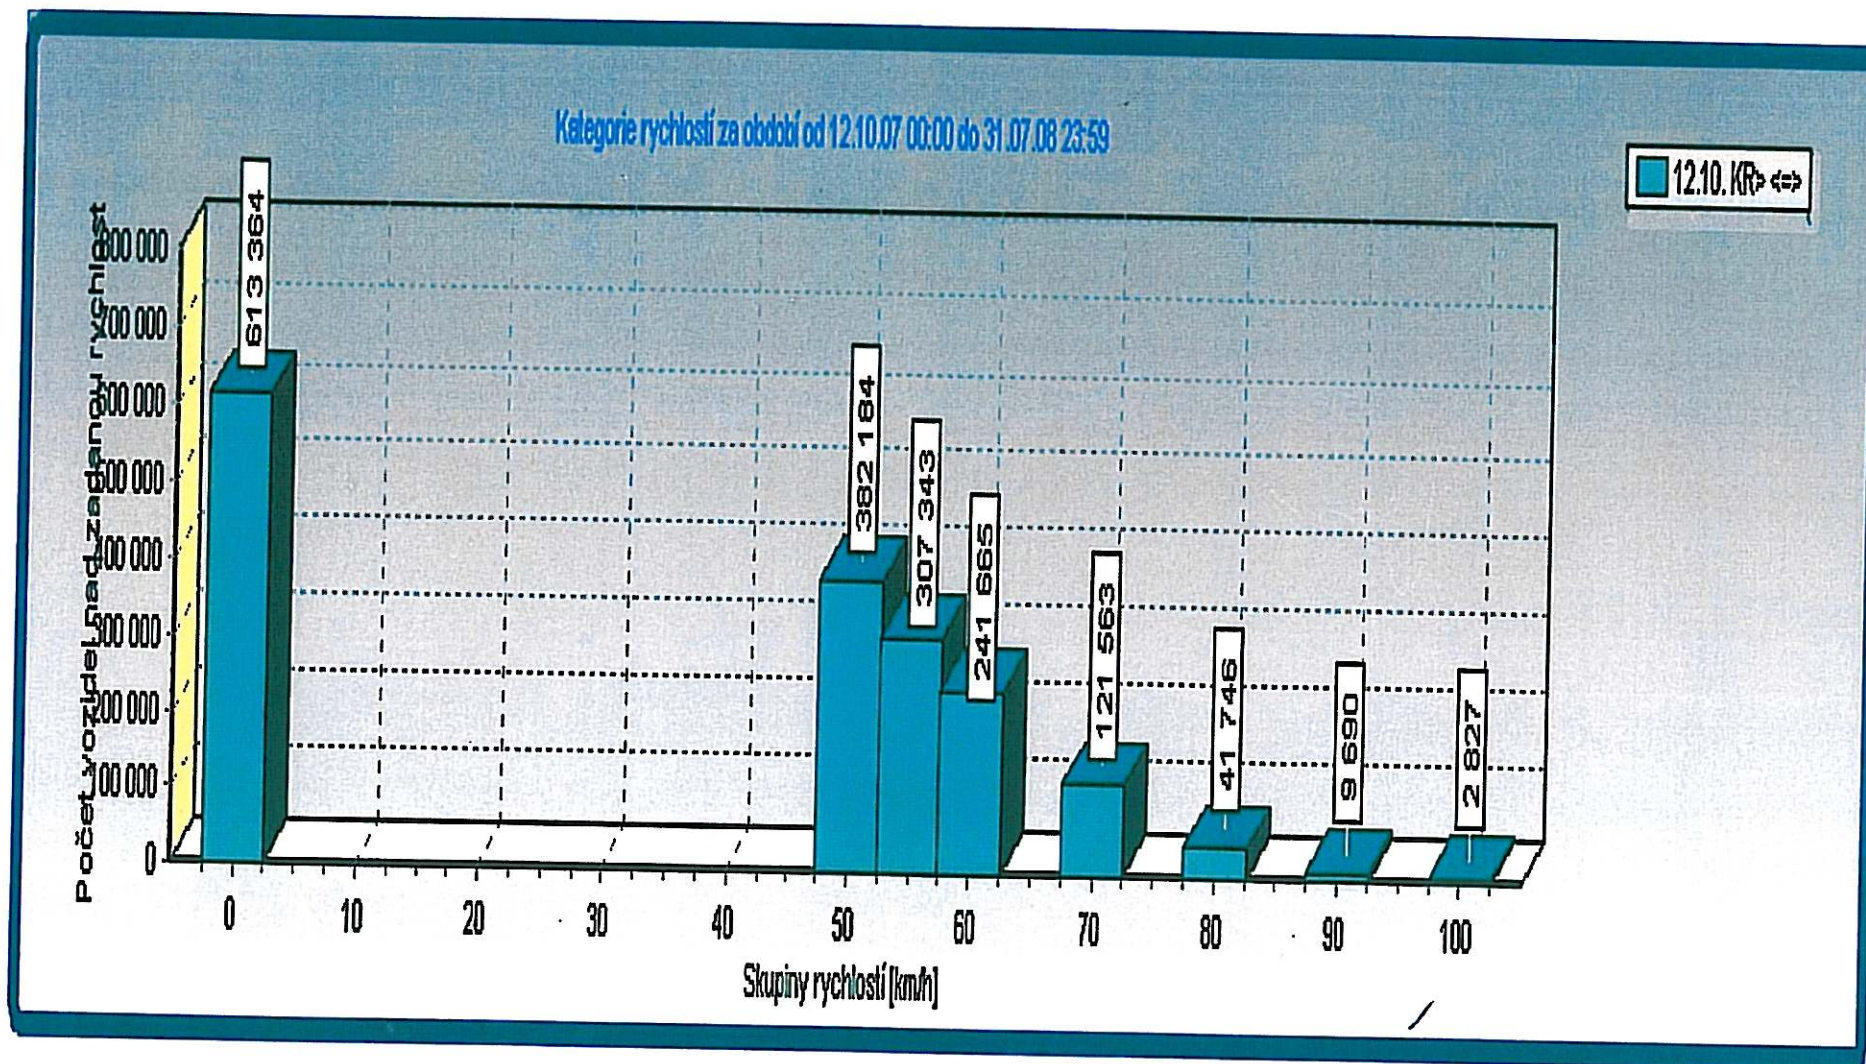

STATISTICKÉ ÚDAJE - UKAZATEL OKAMŽITÉ RYCHLOSTI - CHVALOVICE

Tento graf znázorňuje počet vozidel, které projely v obci Chvalovice nad uvedené rychlosti za období **10/2007 až 07/2008** v obou směrech jízdy

(příklad - nad 0 km/h projelo 613 364 vozidel (tj. celkový počet vozidel, které obcí za dané období projely), dále rychlostí nad 50 km/h z celkového počtu jelo 382 184 aut, rychlostí nad 70 km/h to bylo 121 563 vozidel z celkového počtu, a tak dále)