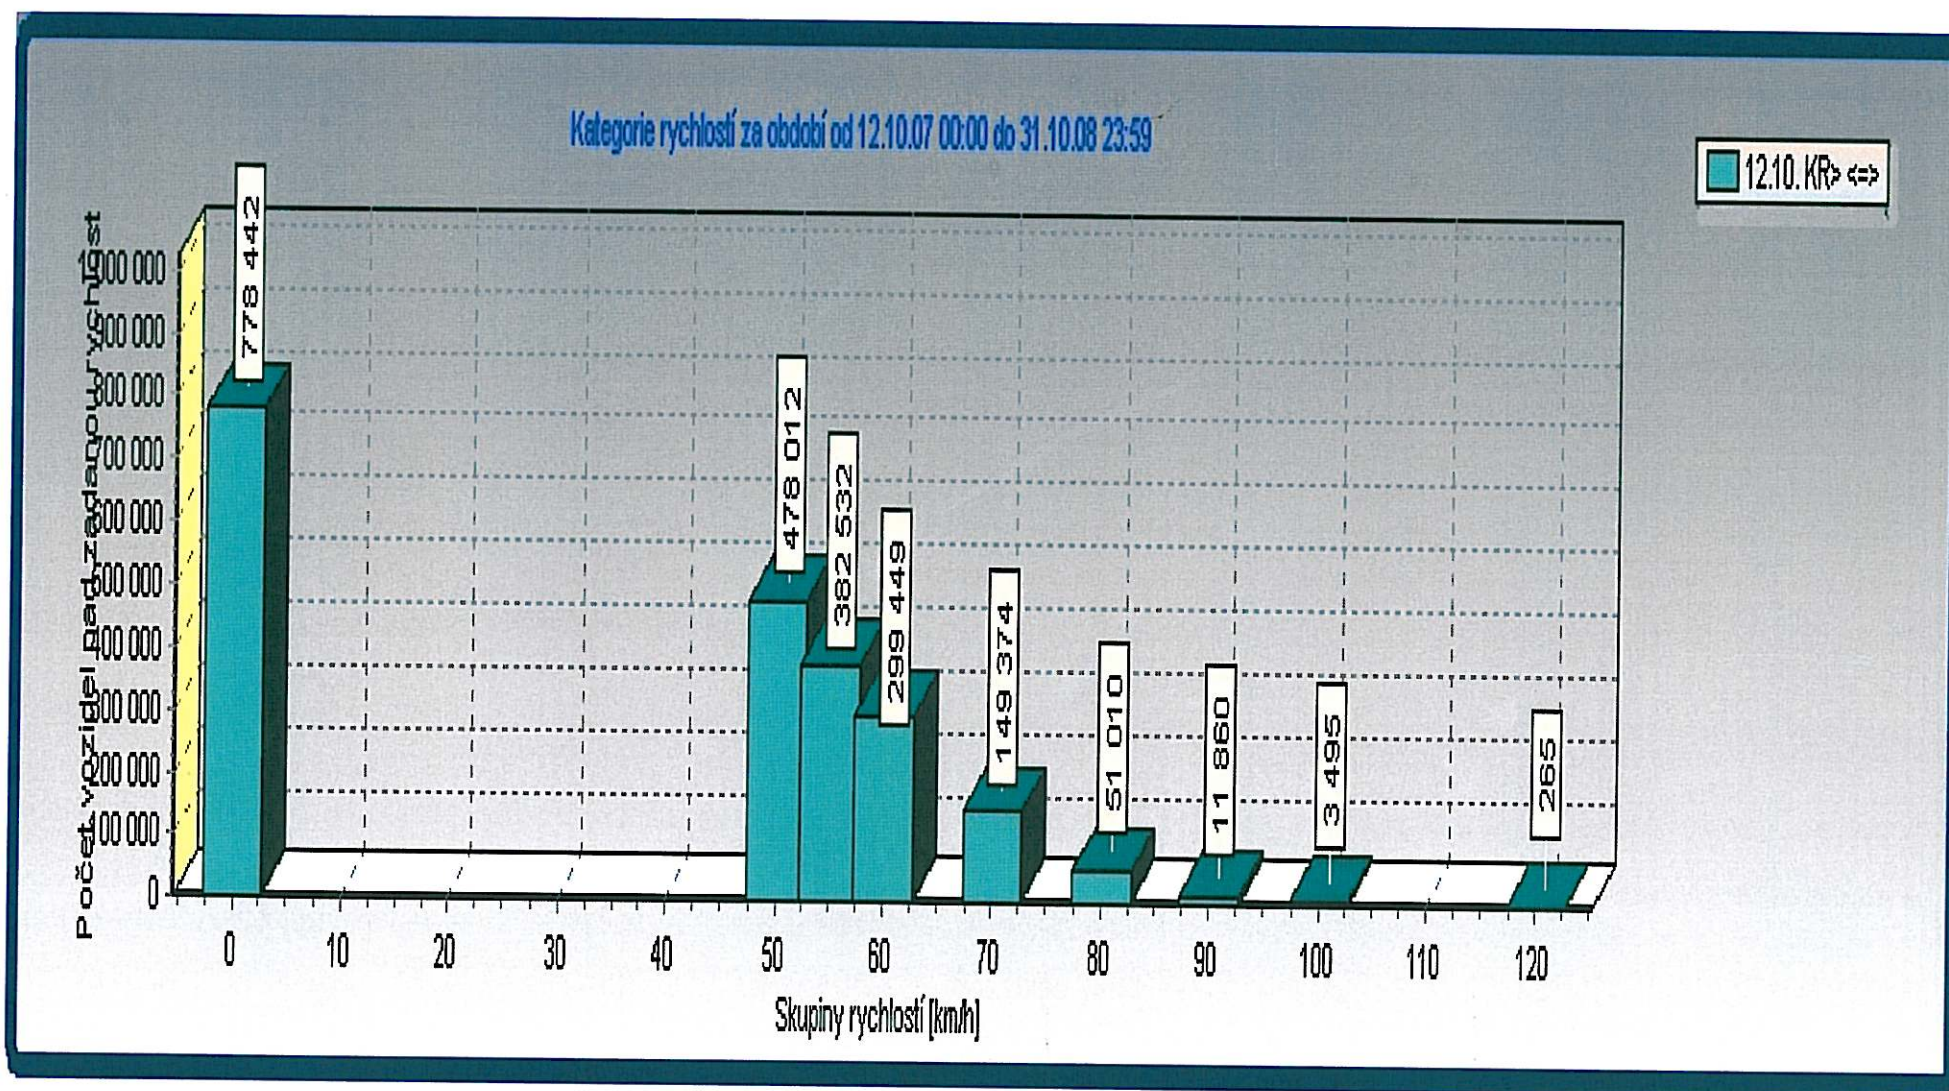

STATISTICKÉ ÚDAJE - UKAZATEL OKAMŽITÉ RYCHLOSTI - CHVALOVICE

Tento graf znázorňuje počet vozidel, která projely v obci Chvalovice nad uvedené rychlosti v období **10/2007 až 10/2008**
v obou směrech jízdy

(příklad - nad 0 km/h projelo 778 442 vozidel (tj. celkový počet vozidel, které obcí za dané období projely), dále rychlostí nad 50 km/h z celkového počtu jelo 478 012 aut, rychlostí nad 70 km/h to bylo 149 374 vozidel z celkového počtu, a tak dále)