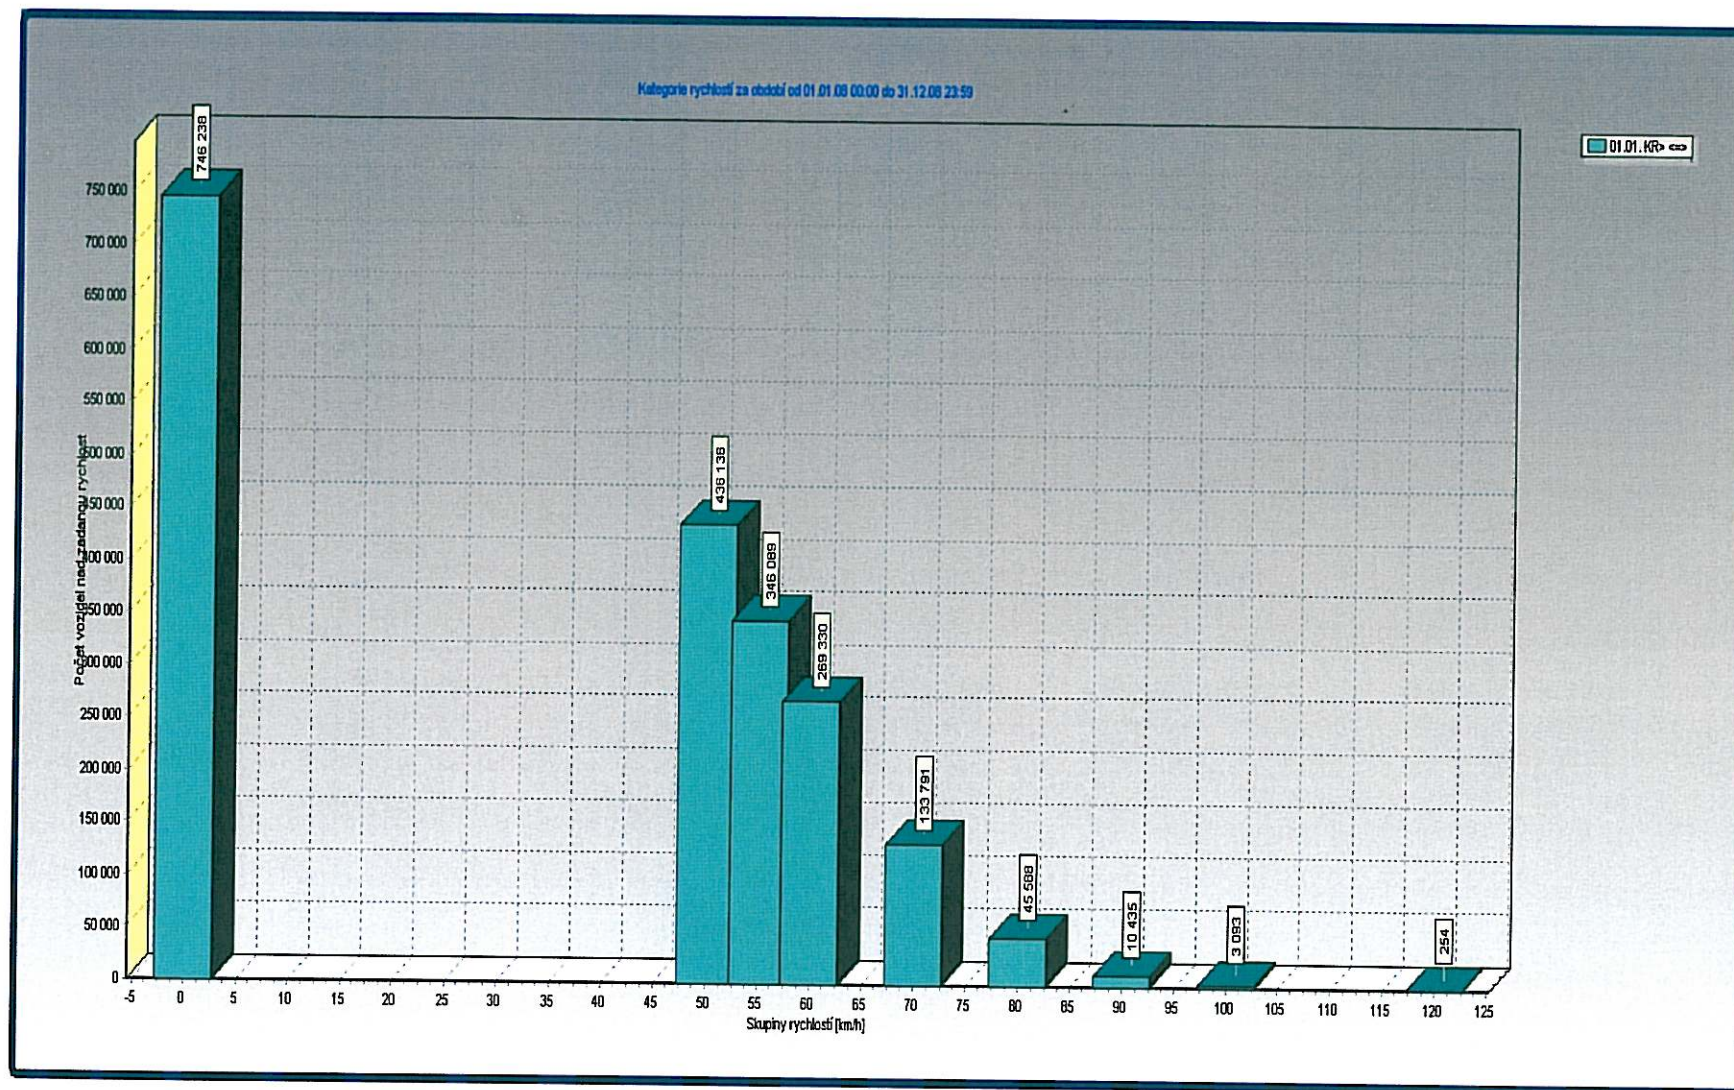

STATISTICKÉ ÚDAJE - UKAZATEL OKAMŽITÉ RYCHLOSTI - CHVALOVICE

Tento graf znázorňuje počet vozidel, která projely v obci Chvalovice nad uvedené rychlosti za **ROK 2008**
v obou směrech jízdy

(příklad - nad 0 km/h projelo 746 238 vozidel (tj. celkový počet vozidel, které obcí za dané období projely), dále rychlostí nad 50 km/h z celkového počtu jelo 436 136 aut, rychlostí nad 70 km/h to bylo 133 791 vozidel z celkového počtu, a tak dále

STATISTICKÉ ÚDAJE - UKAZATEL OKAMŽITÉ RYCHLOSTI - CHVALOVICE

Tento graf znázorňuje počet vozidel, která projely v rozmezí uvedených rychlostí za ROK 2008 v obou směrech jízdy
(příklad - v rozmezí rychlosti 20-30 km/h jelo 37 458 vozidel, 50-55 km/h jelo 155 826 vozidel, a jak lze s grafu vyčíst jezdí zde i řidiči, kteří mnoho násobně porušují povolenou rychlost: nad 100 km/h jelo 7 342 vozidel, nad 120 km/h jelo 2 839 aut a 233 vozidel přesáhlo rychlost 140 km/h)