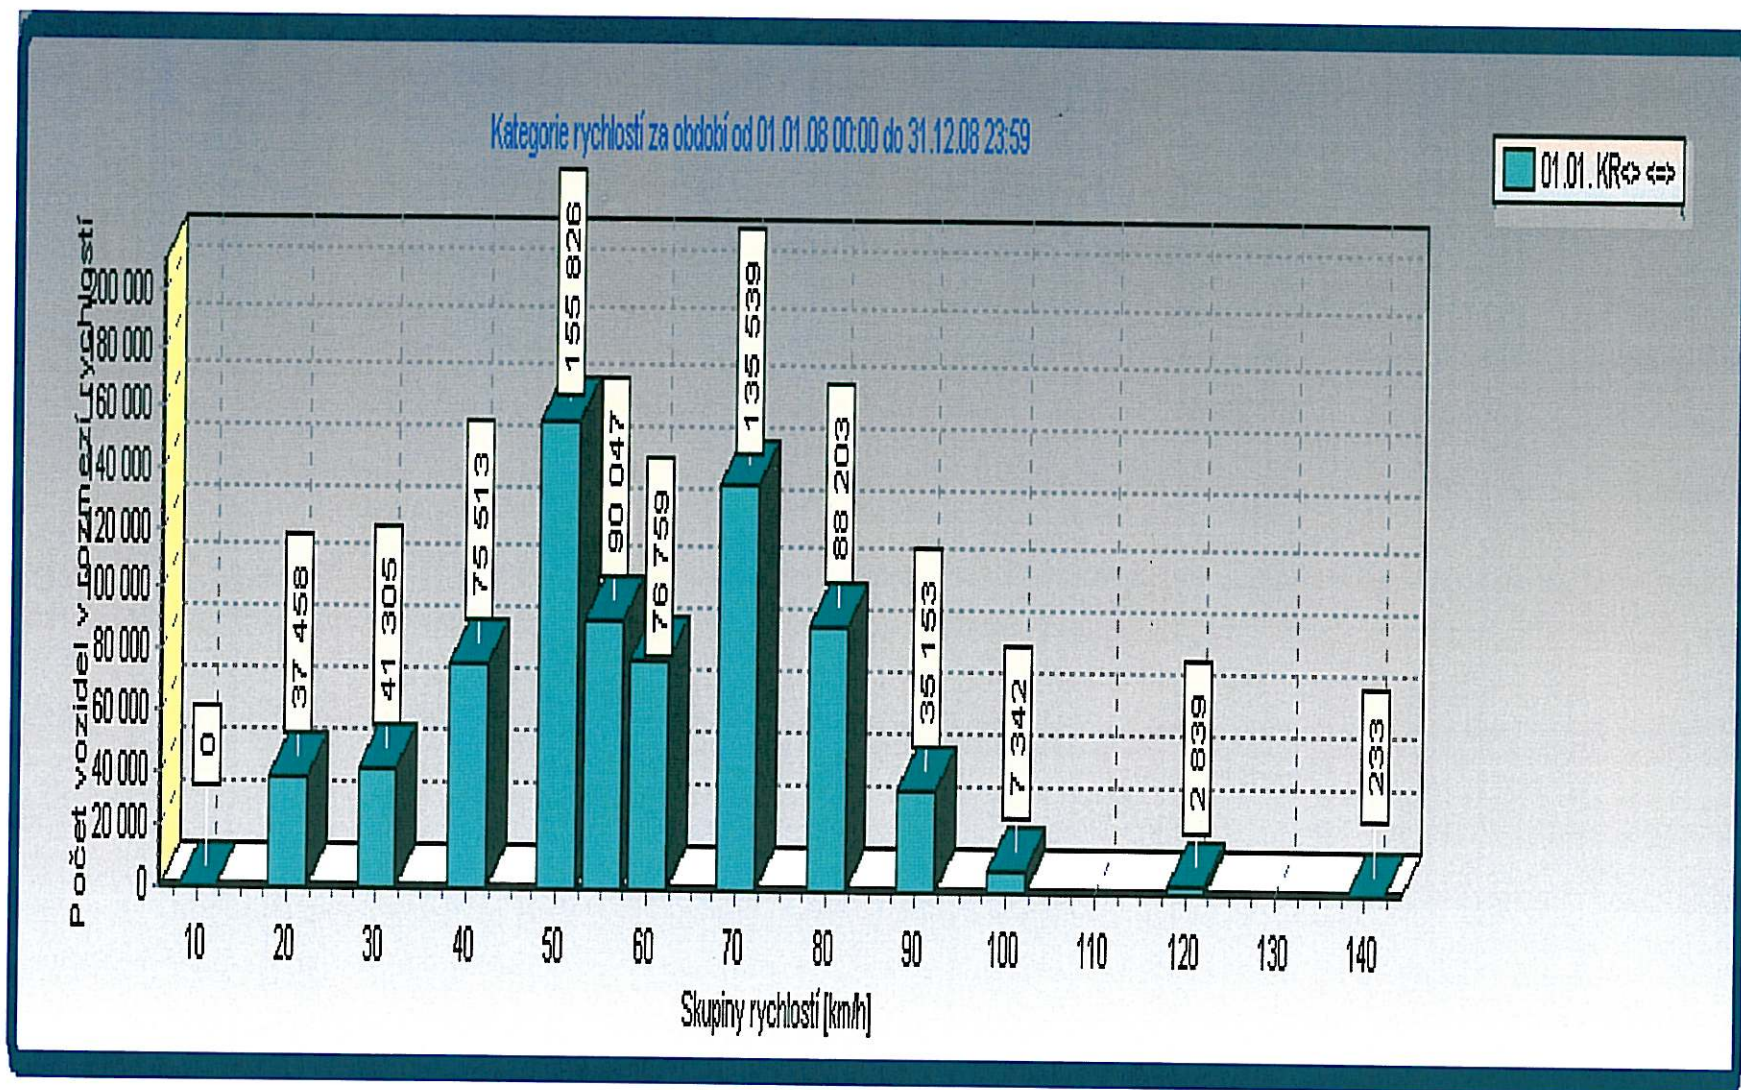

STATISTICKÉ ÚDAJE - UKAZATEL OKAMŽITÉ RYCHLOSTI - CHVALOVICE

Tento graf znázorňuje počet vozidel, která projely v obci Chvalovice nad uvedené rychlosti za **ROK 2008**
v obou směrech jízdy

(příklad - nad 0 km/h projelo 746 238 vozidel (tj. celkový počet vozidel, které obcí za dané období projely), dále rychlostí nad 50 km/h z celkového počtu jelo 436 136 aut, rychlostí nad 70 km/h to bylo 133 791 vozidel z celkového počtu, a tak dále

STATISTICKÉ ÚDAJE - UKAZATEL OKAMŽITÉ RYCHLOSTI - CHVALOVICE

Tento graf znázorňuje počet vozidel, která projely v rozmezí uvedených rychlostí za ROK 2008 v obou směrech jízdy
(příklad - v rozmezí rychlosti 20-30 km/h jelo 37 458 vozidel, 50-55 km/h jelo 155 826 vozidel, a jak lze s grafu vyčíst jezdí zde i řidiči, kteří mnoho násobně porušují povolenou rychlost: nad 100 km/h jelo 7 342 vozidel, nad 120 km/h jelo 2 839 aut a 233 vozidel přesáhlo rychlost 140 km/h)