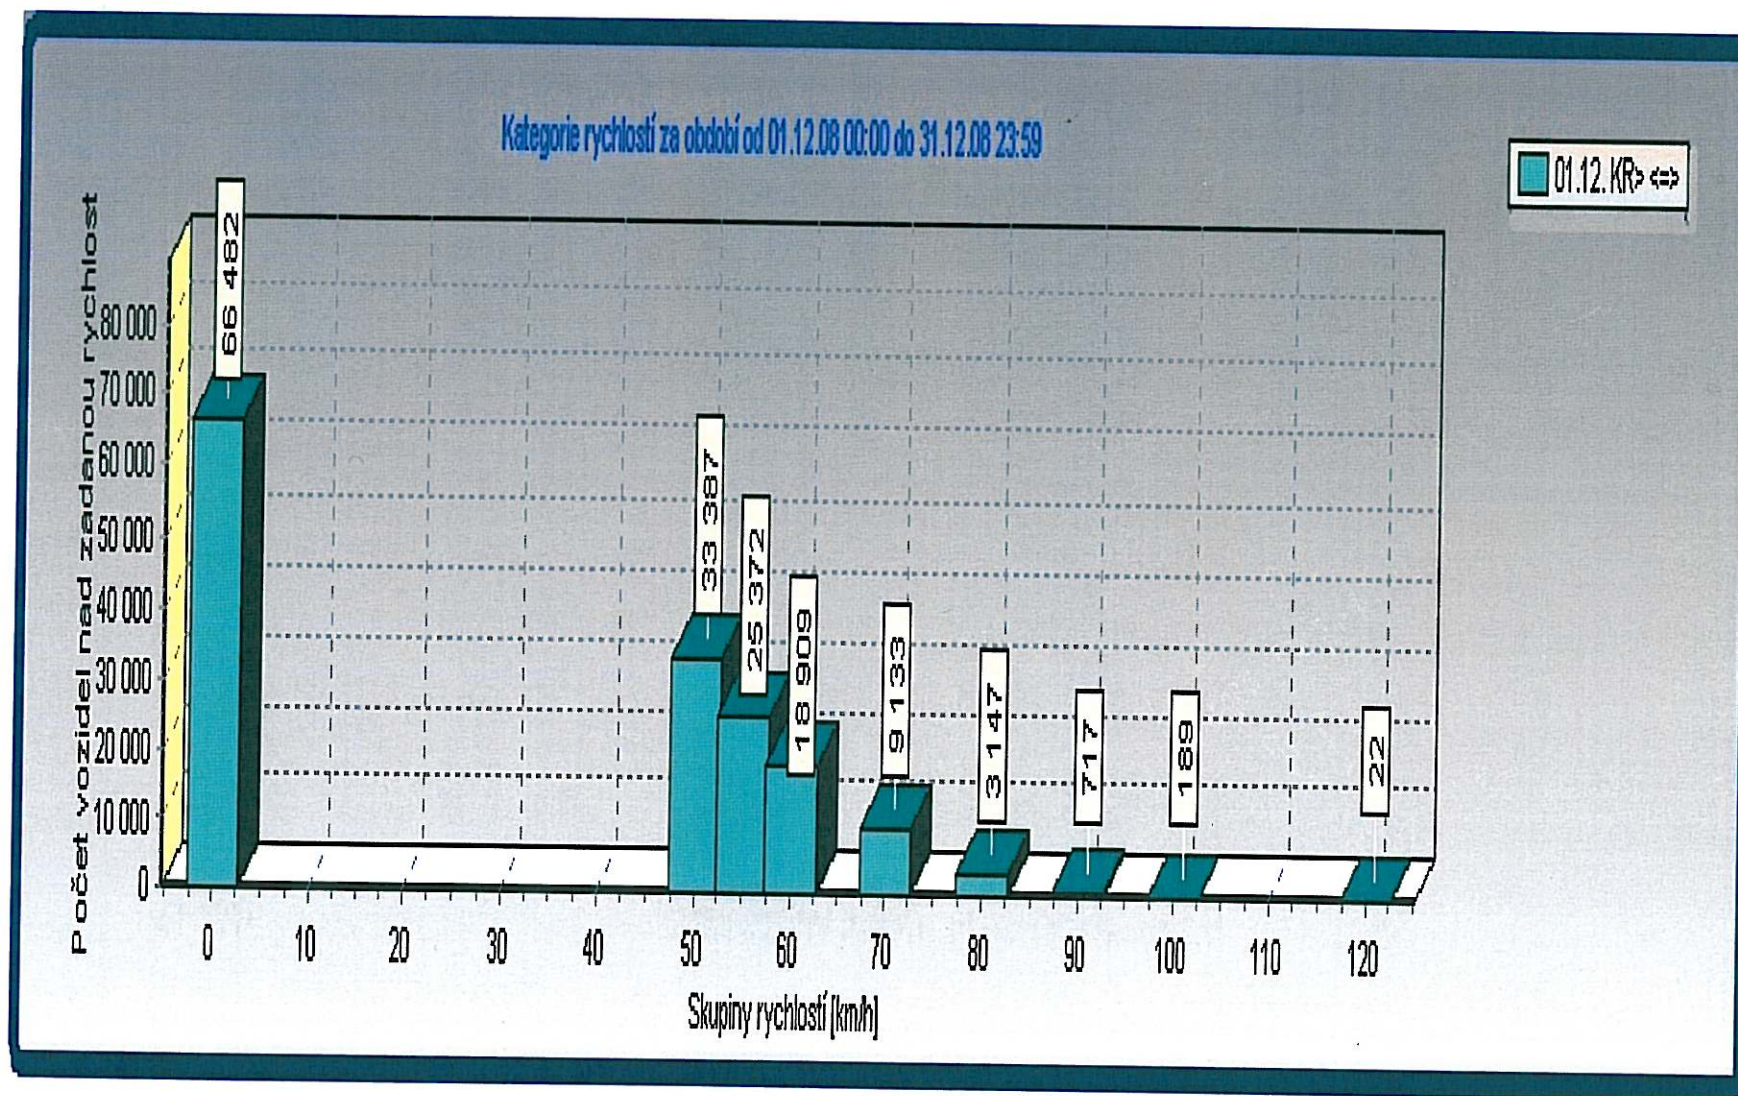

# STATISTICKÉ ÚDAJE - UKAZATEL OKAMŽITÉ RYCHLOSTI - CHVALOVICE

Tento graf znázorňuje počet vozidel, která projely v rozmezí uvedených rychlostí v měsíci **PROSINEC 2008** v obou směrech jízdy (příklad - v rozmezí rychlosti 20-30 km/h jelo 5 300 vozidel, 50-55 km/h jelo 14 664 vozidel, a jak lze s grafu vyčíst jezdí zde i řidiči, kteří mnoho násobně porušují povolenou rychlost: nad 100 km/h jelo 528 vozidel, nad 120 km/h jelo 167 aut a 22 vozidel přesáhlo rychlost 140 km/h)

# STATISTICKÉ ÚDAJE - UKAZATEL OKAMŽITÉ RYCHLOSTI - CHVALOVICE

Tento graf znázorňuje počet vozidel, která projely v obci Chvalovice nad uvedené rychlosti v měsíci **PROSINEC 2008** v obou směrech jízdy

(příklad - nad 0 km/h projelo 66 482 vozidel (tj. celkový počet vozidel, které obcí za dané období projely), dále rychlostí nad 50 km/h z celkového počtu jelo 33 387 aut, rychlostí nad 70 km/h to bylo 9 133 vozidel z celkového počtu, a tak dále .....