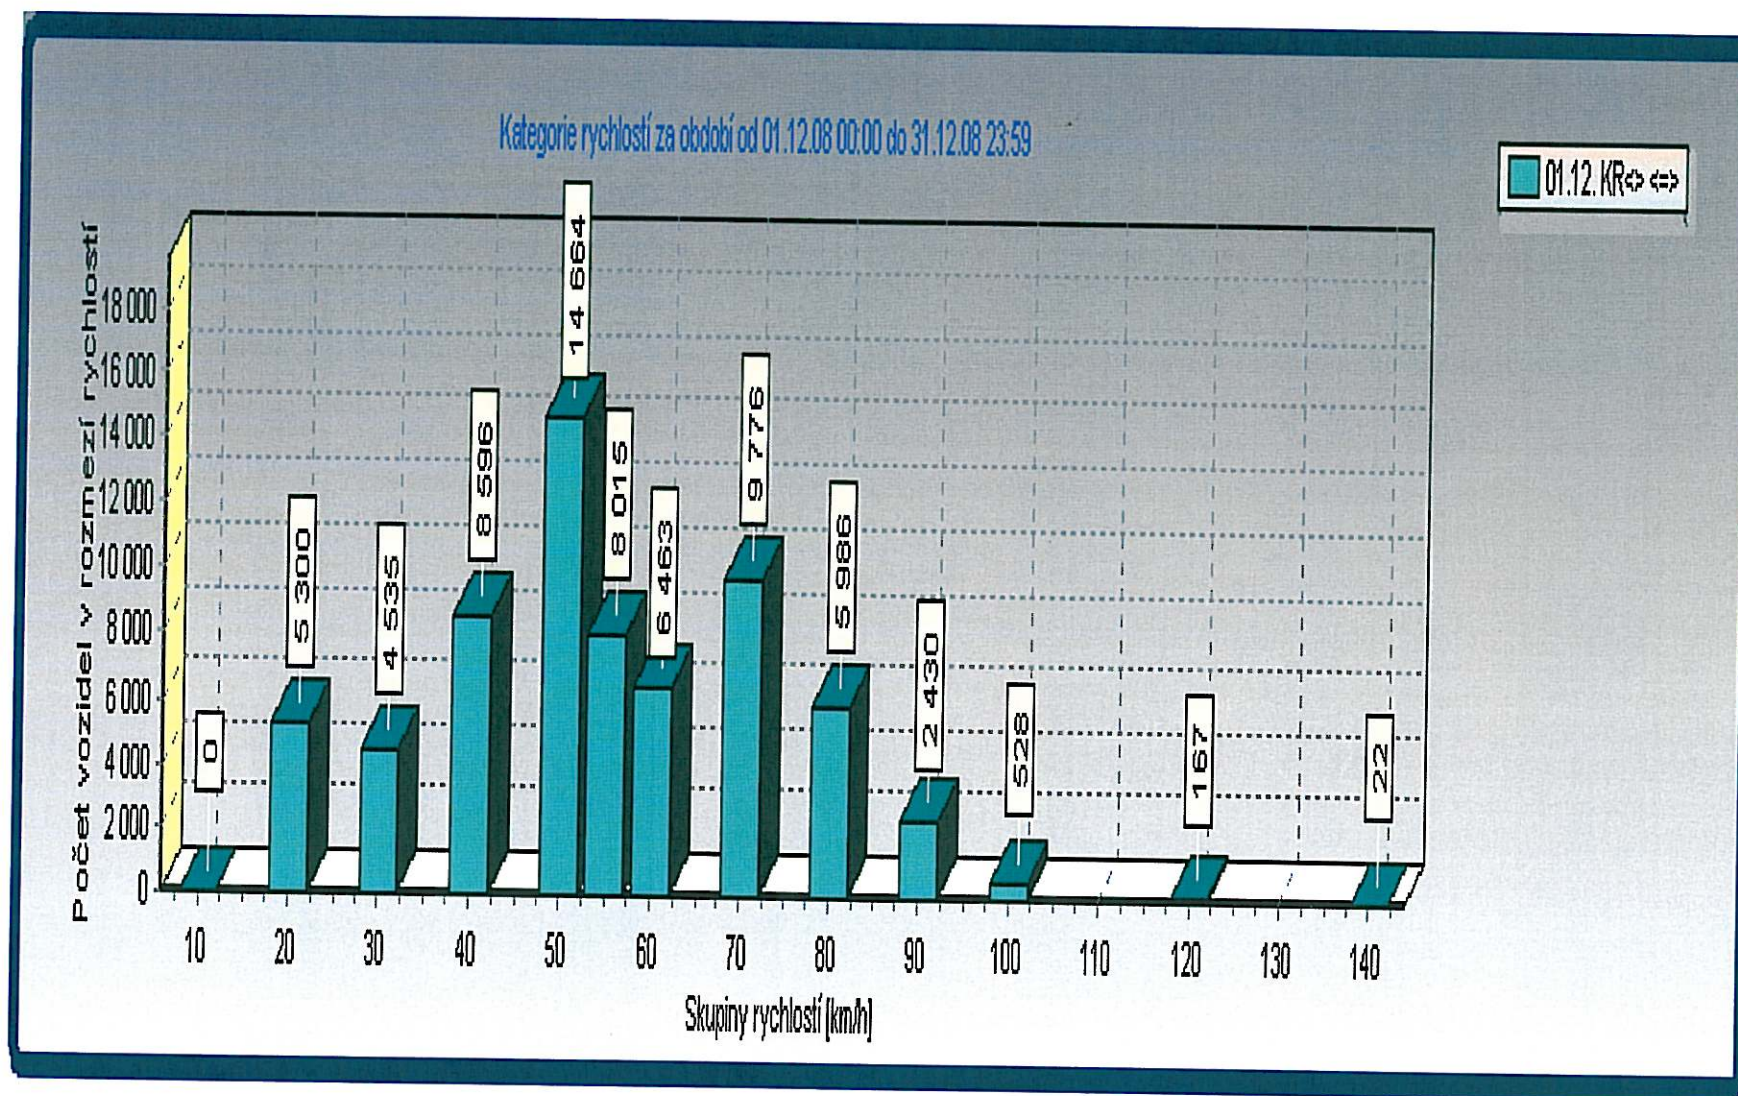

# STATISTICKÉ ÚDAJE - UKAZATEL OKAMŽITÉ RYCHLOSTI - CHVALOVICE

Tento graf znázorňuje počet vozidel, která projely v rozmezí uvedených rychlostí v měsíci **PROSINEC 2008** v obou směrech jízdy (příklad - v rozmezí rychlosti 20-30 km/h jelo 5 300 vozidel, 50-55 km/h jelo 14 664 vozidel, a jak lze s grafu vyčíst jezdí zde i řidiči, kteří mnoho násobně porušují povolenou rychlost: nad 100 km/h jelo 528 vozidel, nad 120 km/h jelo 167 aut a 22 vozidel přesáhlo rychlost 140 km/h)

# STATISTICKÉ ÚDAJE - UKAZATEL OKAMŽITÉ RYCHLOSTI - CHVALOVICE

Tento graf znázorňuje počet vozidel, která projely v obci Chvalovice nad uvedené rychlosti v měsíci **PROSINEC 2008** v obou směrech jízdy

(příklad - nad 0 km/h projelo 66 482 vozidel (tj. celkový počet vozidel, které obcí za dané období projely), dále rychlostí nad 50 km/h z celkového počtu jelo 33 387 aut, rychlostí nad 70 km/h to bylo 9 133 vozidel z celkového počtu, a tak dále .....