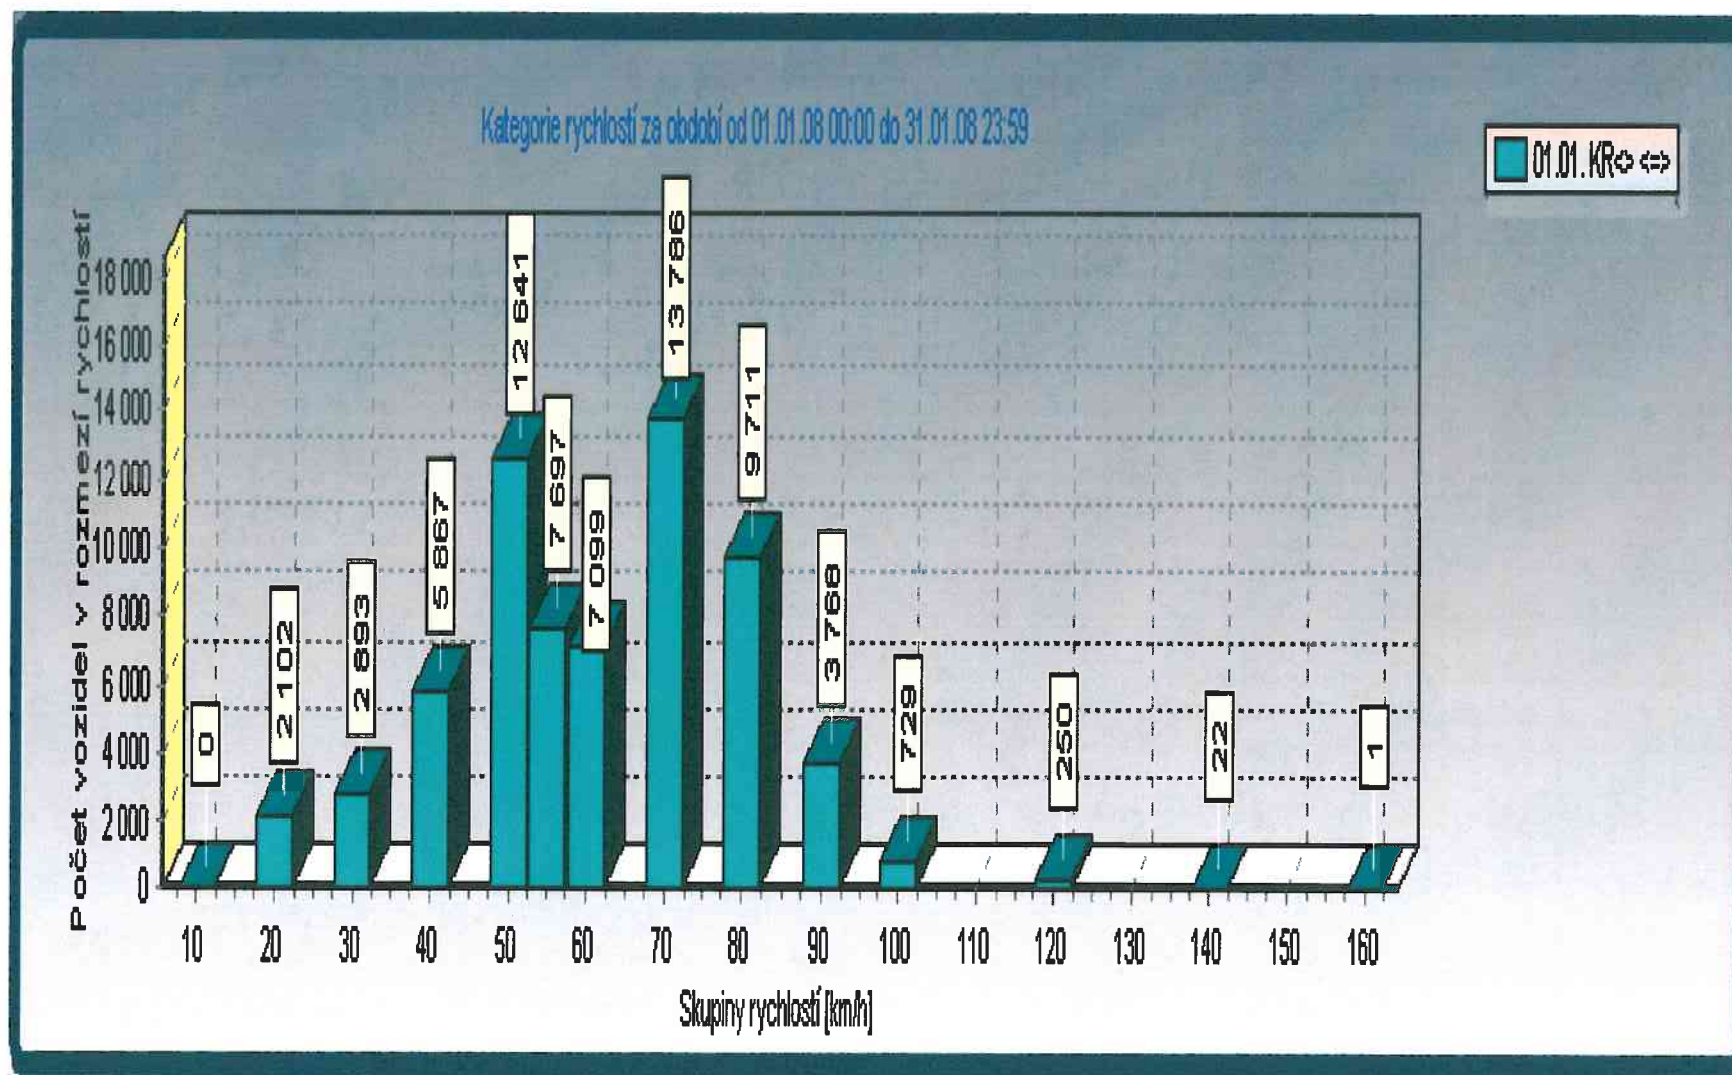

STATISTICKÉ ÚDAJE - UKAZATEL OKAMŽITÉ RYCHLOSTI - CHVALOVICE

Tento graf znázorňuje počet vozidel, které projely v obci Chvalovice nad uvedené rychlosti v měsíci lednu 2008 v obou směrech jízdy

(příklad - nad 0 km/h projelo 66 566 vozidel (tj. celkový počet vozidel, které obcí za dané období projely), dále rychlostí nad 50 km/h z celkového počtu jelo 43 063 aut, rychlostí nad 70 km/h to bylo 14 481 vozidel z celkového počtu, a tak dále

STATISTICKÉ ÚDAJE - UKAZATEL OKAMŽITÉ RYCHLOSTI - CHVALOVICE

Tento graf znázorňuje počet vozidel, které projely v rozmezí uvedených rychlostí v měsíci lednu 2008 v obou směrech jízdy
(příklad - v rozmezí rychlosti 20-30 km/h jelo 2 102 vozidel, 50-55 km/h jelo 12641 vozidel, a jak lze s grafu vyčíst jezdí zde i řidiči, kteří mnoho násobně porušují povolenou rychlost: 100-120 km/h jelo 729 vozidel, 120-130 km/h jelo 250 aut)