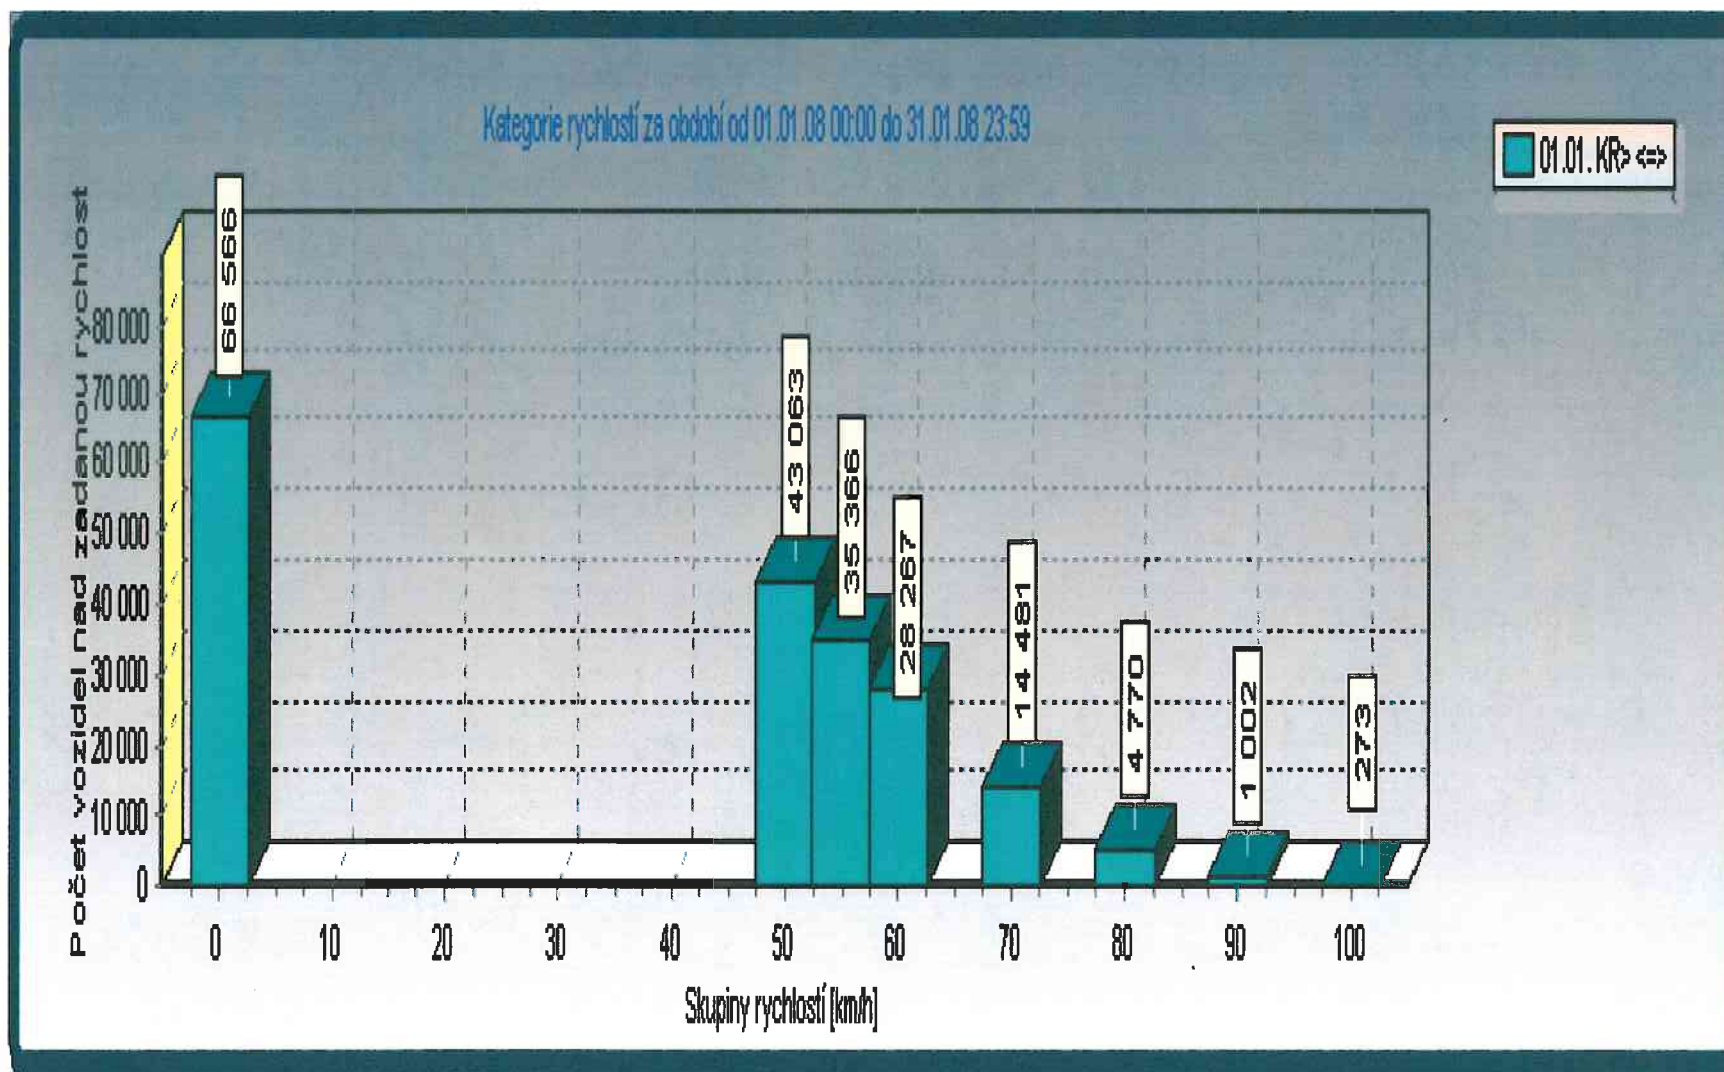

STATISTICKÉ ÚDAJE - UKAZATEL OKAMŽITÉ RYCHLOSTI - CHVALOVICE

Tento graf znázorňuje počet vozidel, které projely v obci Chvalovice nad uvedené rychlosti v měsíci lednu 2008 v obou směrech jízdy

(příklad - nad 0 km/h projelo 66 566 vozidel (tj. celkový počet vozidel, které obcí za dané období projely), dále rychlostí nad 50 km/h z celkového počtu jelo 43 063 aut, rychlostí nad 70 km/h to bylo 14 481 vozidel z celkového počtu, a tak dále

STATISTICKÉ ÚDAJE - UKAZATEL OKAMŽITÉ RYCHLOSTI - CHVALOVICE

Tento graf znázorňuje počet vozidel, které projely v rozmezí uvedených rychlostí v měsíci lednu 2008 v obou směrech jízdy
(příklad - v rozmezí rychlosti 20-30 km/h jelo 2 102 vozidel, 50-55 km/h jelo 12641 vozidel, a jak lze s grafu vyčíst jezdí zde i řidiči, kteří mnoho násobně porušují povolenou rychlost: 100-120 km/h jelo 729 vozidel, 120-130 km/h jelo 250 aut)