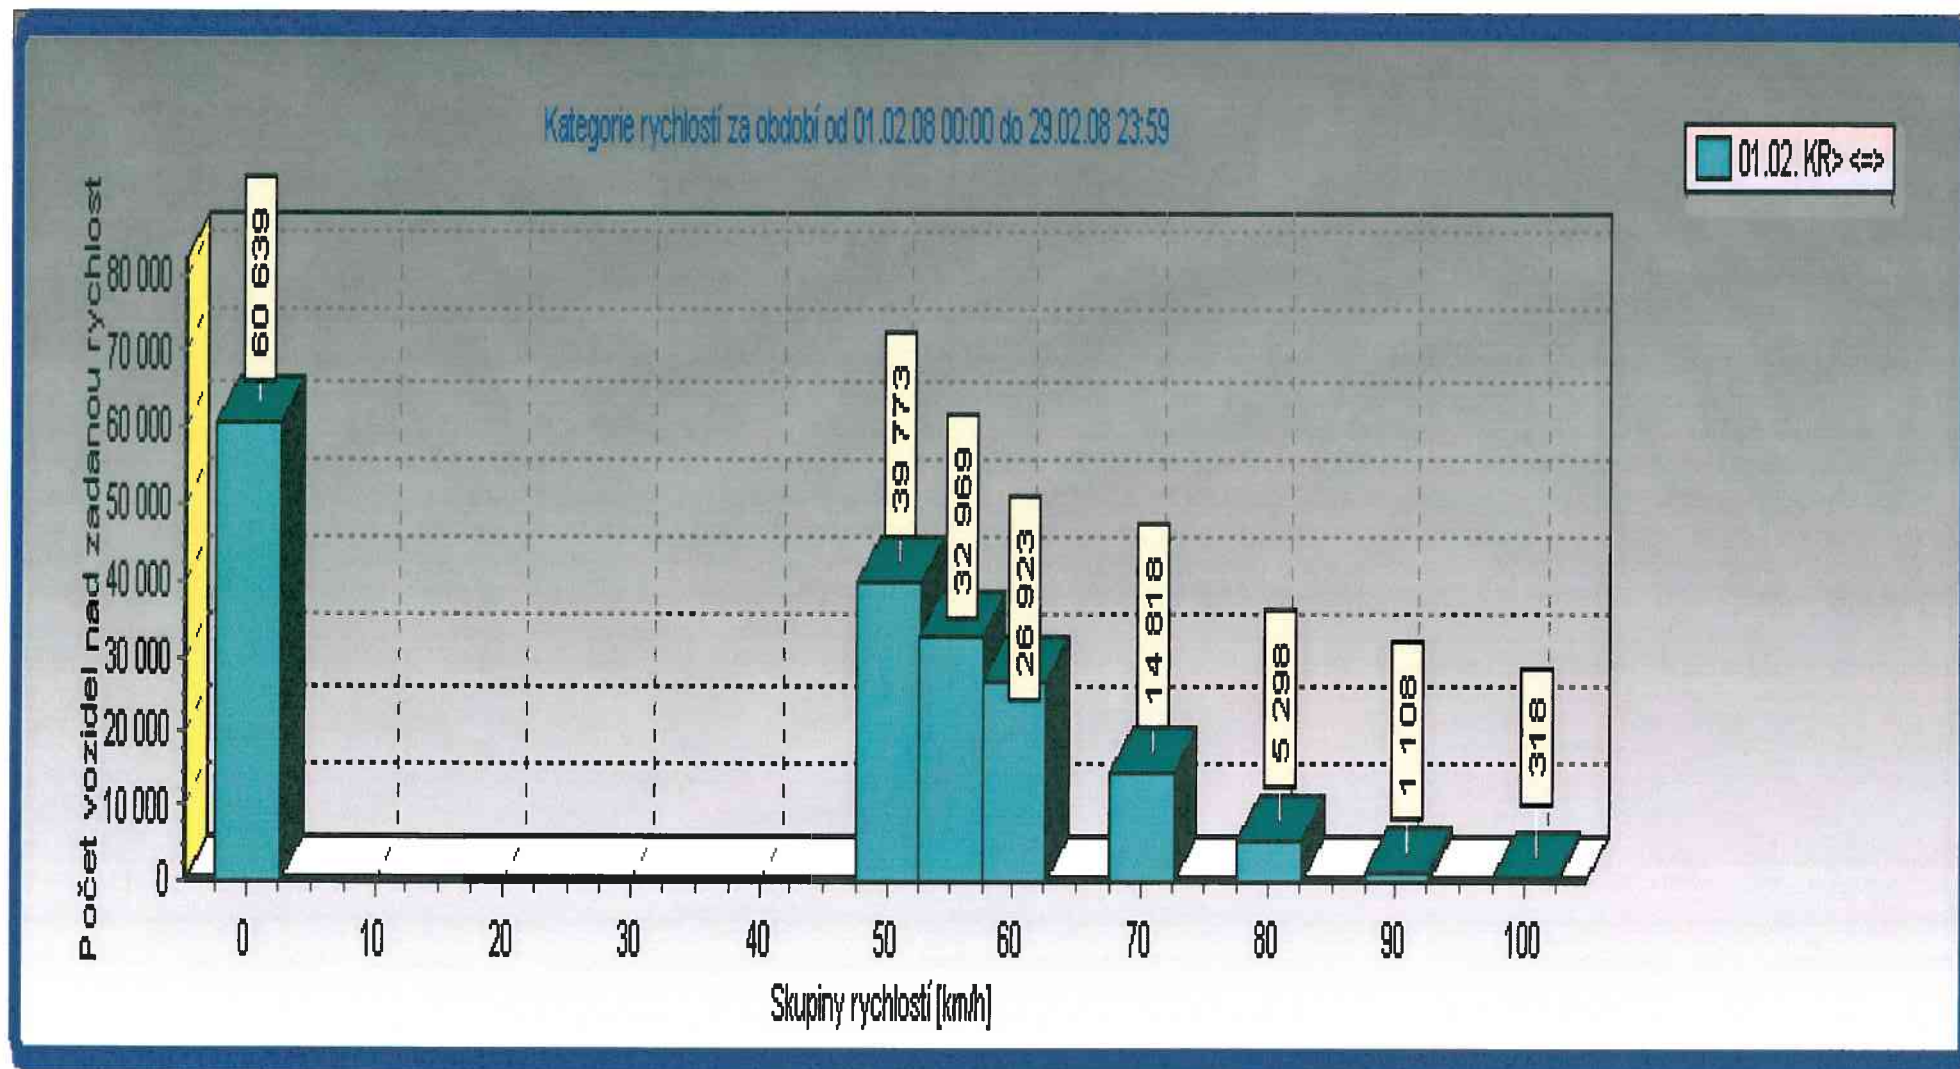

STATISTICKÉ ÚDAJE - UKAZATEL OKAMŽITÉ RYCHLOSTI - CHVALOVICE

Tento graf znázorňuje počet vozidel, které projely v rozmezí uvedených rychlostí v měsíci únoru 2008 v obou směrech jízdy
(příklad - v rozmezí rychlosti 20-30 km/h jelo 1 897 vozidel, 50-55 km/h jelo 11288 vozidel, a jak lze s grafu vyčíst jezdí zde i řidiči, kteří mnoho násobně porušují povolenou rychlost: 100-120 km/h jelo 790 vozidel, 120-130 km/h jelo 287 aut)

STATISTICKÉ ÚDAJE - UKAZATEL OKAMŽITÉ RYCHLOSTI - CHVALOVICE

Tento graf znázorňuje počet vozidel, které projely v obci Chvalovice nad uvedené rychlosti v měsíci únoru 2008 v obou směrech jízdy

(příklad - nad 0 km/h projelo 60 639 vozidel (tj. celkový počet vozidel, které obcí za dané období projely), dále rychlostí nad 50 km/h z celkového počtu jelo 39 773 aut, rychlostí nad 70 km/h to bylo 14 818 vozidel z celkového počtu, a tak dále)