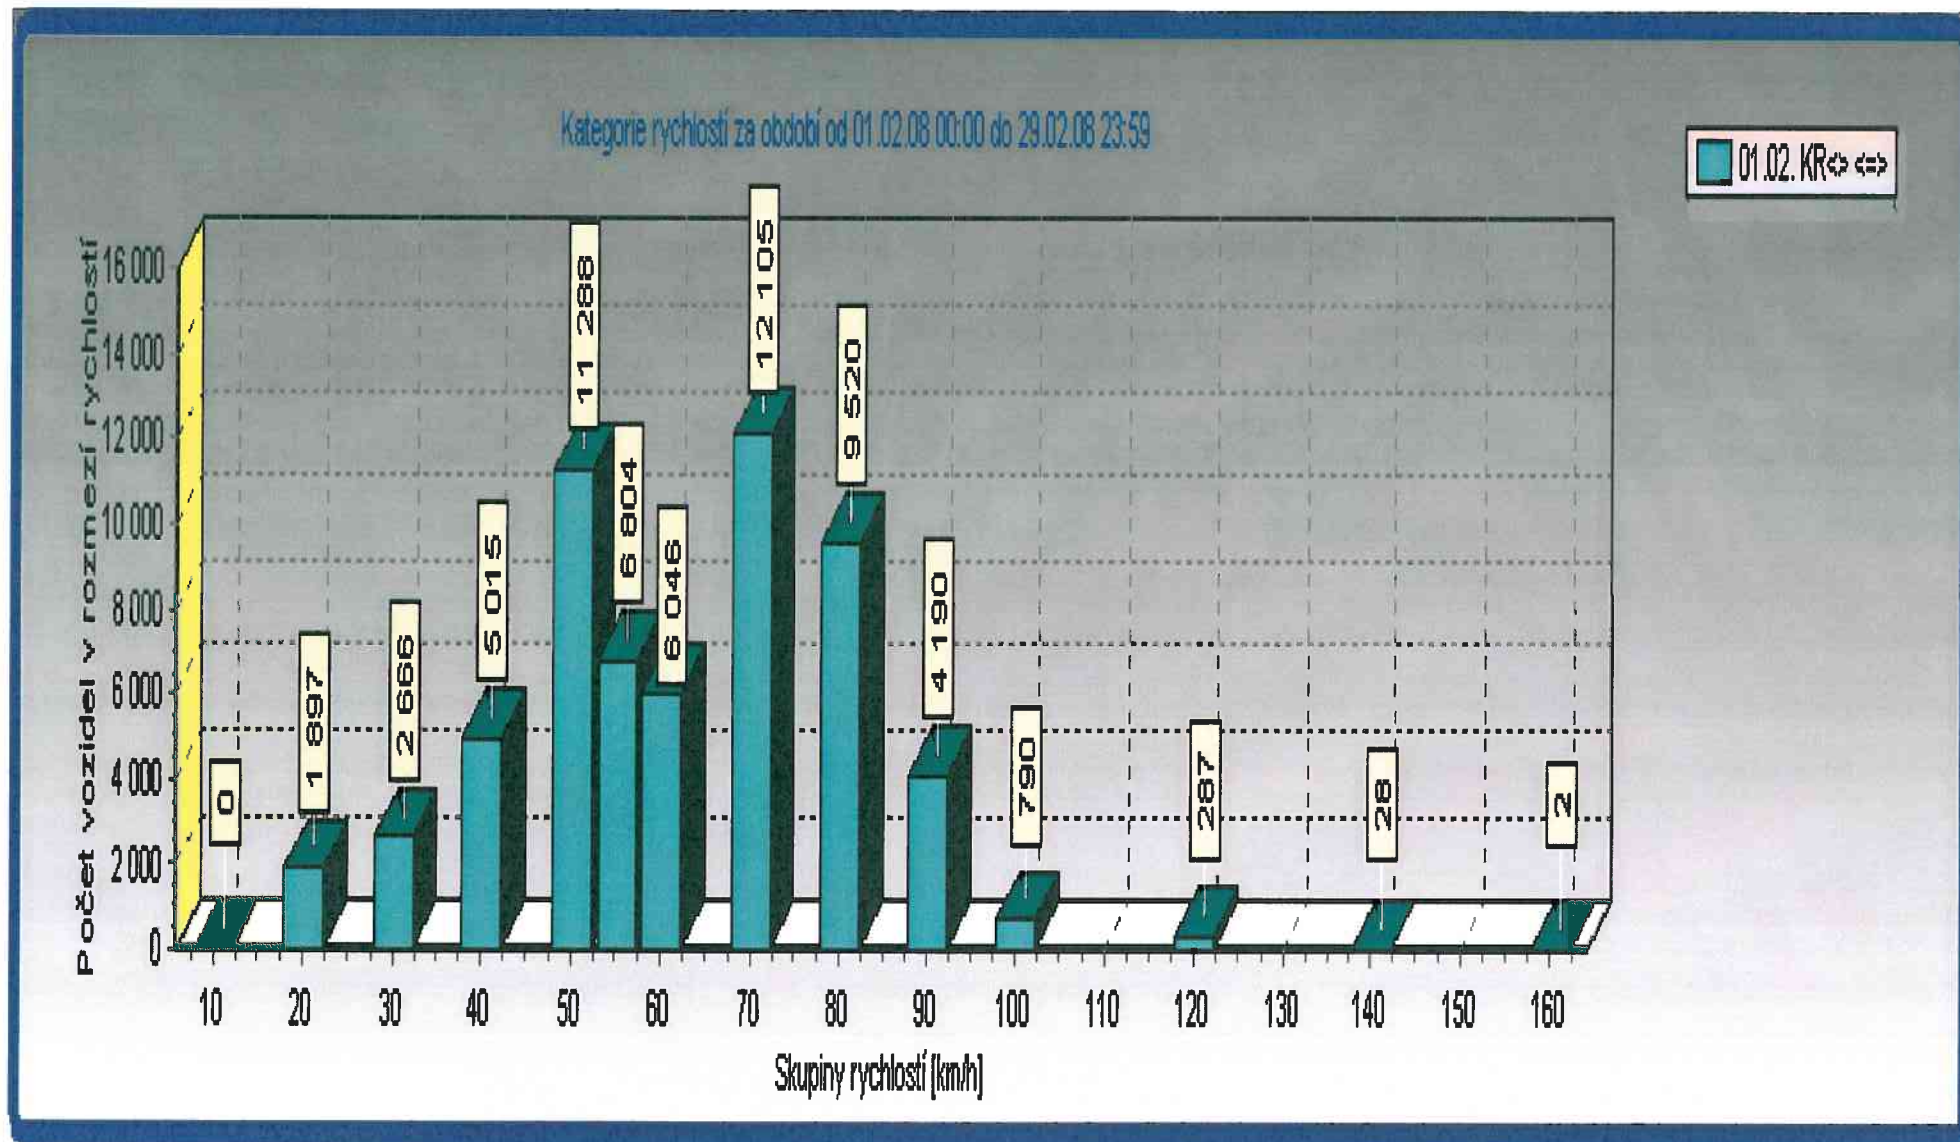

STATISTICKÉ ÚDAJE - UKAZATEL OKAMŽITÉ RYCHLOSTI - CHVALOVICE

Tento graf znázorňuje počet vozidel, které projely v rozmezí uvedených rychlostí v měsíci únoru 2008 v obou směrech jízdy
(příklad - v rozmezí rychlosti 20-30 km/h jelo 1 897 vozidel, 50-55 km/h jelo 11288 vozidel, a jak lze s grafu vyčíst jezdí zde i řidiči, kteří mnoho násobně porušují povolenou rychlost: 100-120 km/h jelo 790 vozidel, 120-130 km/h jelo 287 aut)

STATISTICKÉ ÚDAJE - UKAZATEL OKAMŽITÉ RYCHLOSTI - CHVALOVICE

Tento graf znázorňuje počet vozidel, které projely v obci Chvalovice nad uvedené rychlosti v měsíci únoru 2008 v obou směrech jízdy

(příklad - nad 0 km/h projelo 60 639 vozidel (tj. celkový počet vozidel, které obcí za dané období projely), dále rychlostí nad 50 km/h z celkového počtu jelo 39 773 aut, rychlostí nad 70 km/h to bylo 14 818 vozidel z celkového počtu, a tak dále)