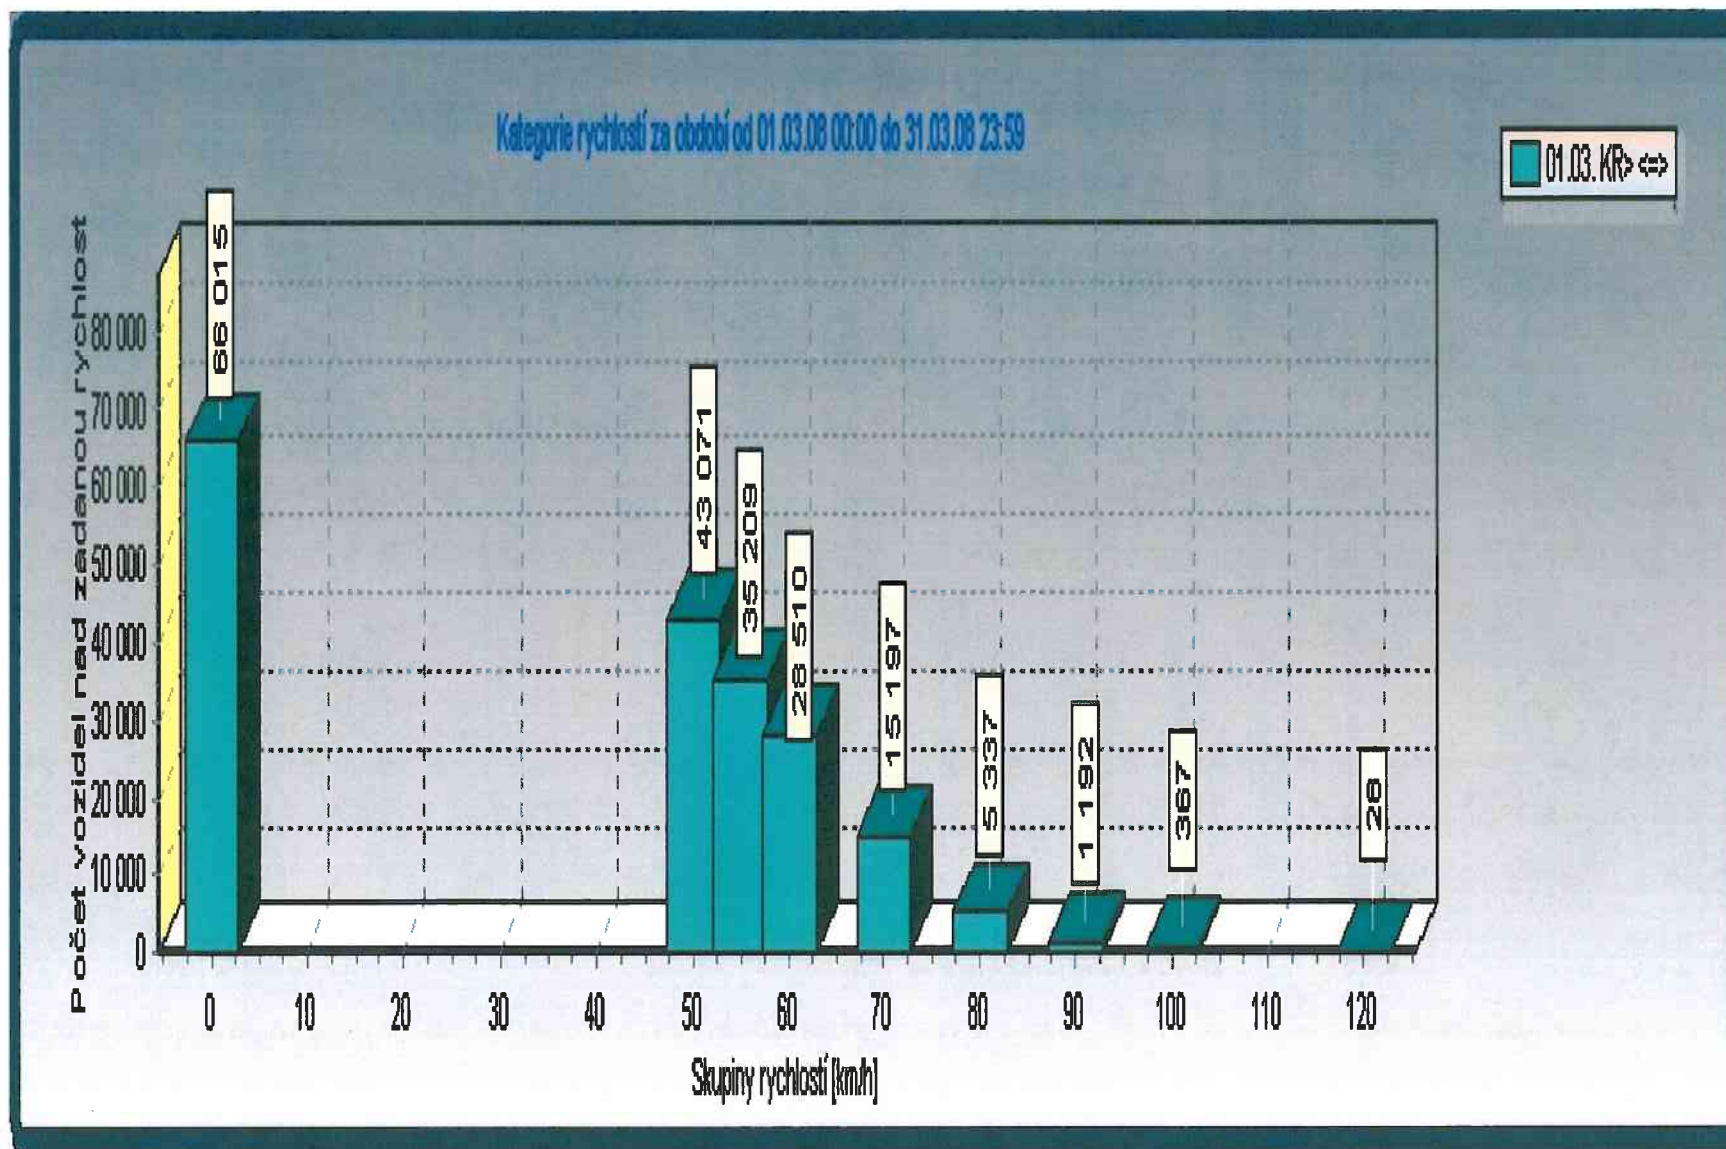

STATISTICKÉ ÚDAJE - UKAZATEL OKAMŽITÉ RYCHLOSTI - CHVALOVICE

Tento graf znázorňuje počet vozidel, které projely v obci Chvalovice nad uvedené rychlosti v měsíci březnu 2008 v obou směrech jízdy

(příklad - nad 0 km/h projelo 66 015 vozidel (tj. celkový počet vozidel, které obcí za dané období projely), dále rychlostí nad 50 km/h z celkového počtu jelo 43 071 aut, rychlostí nad 70 km/h to bylo 15 197 vozidel z celkového počtu, a tak dále