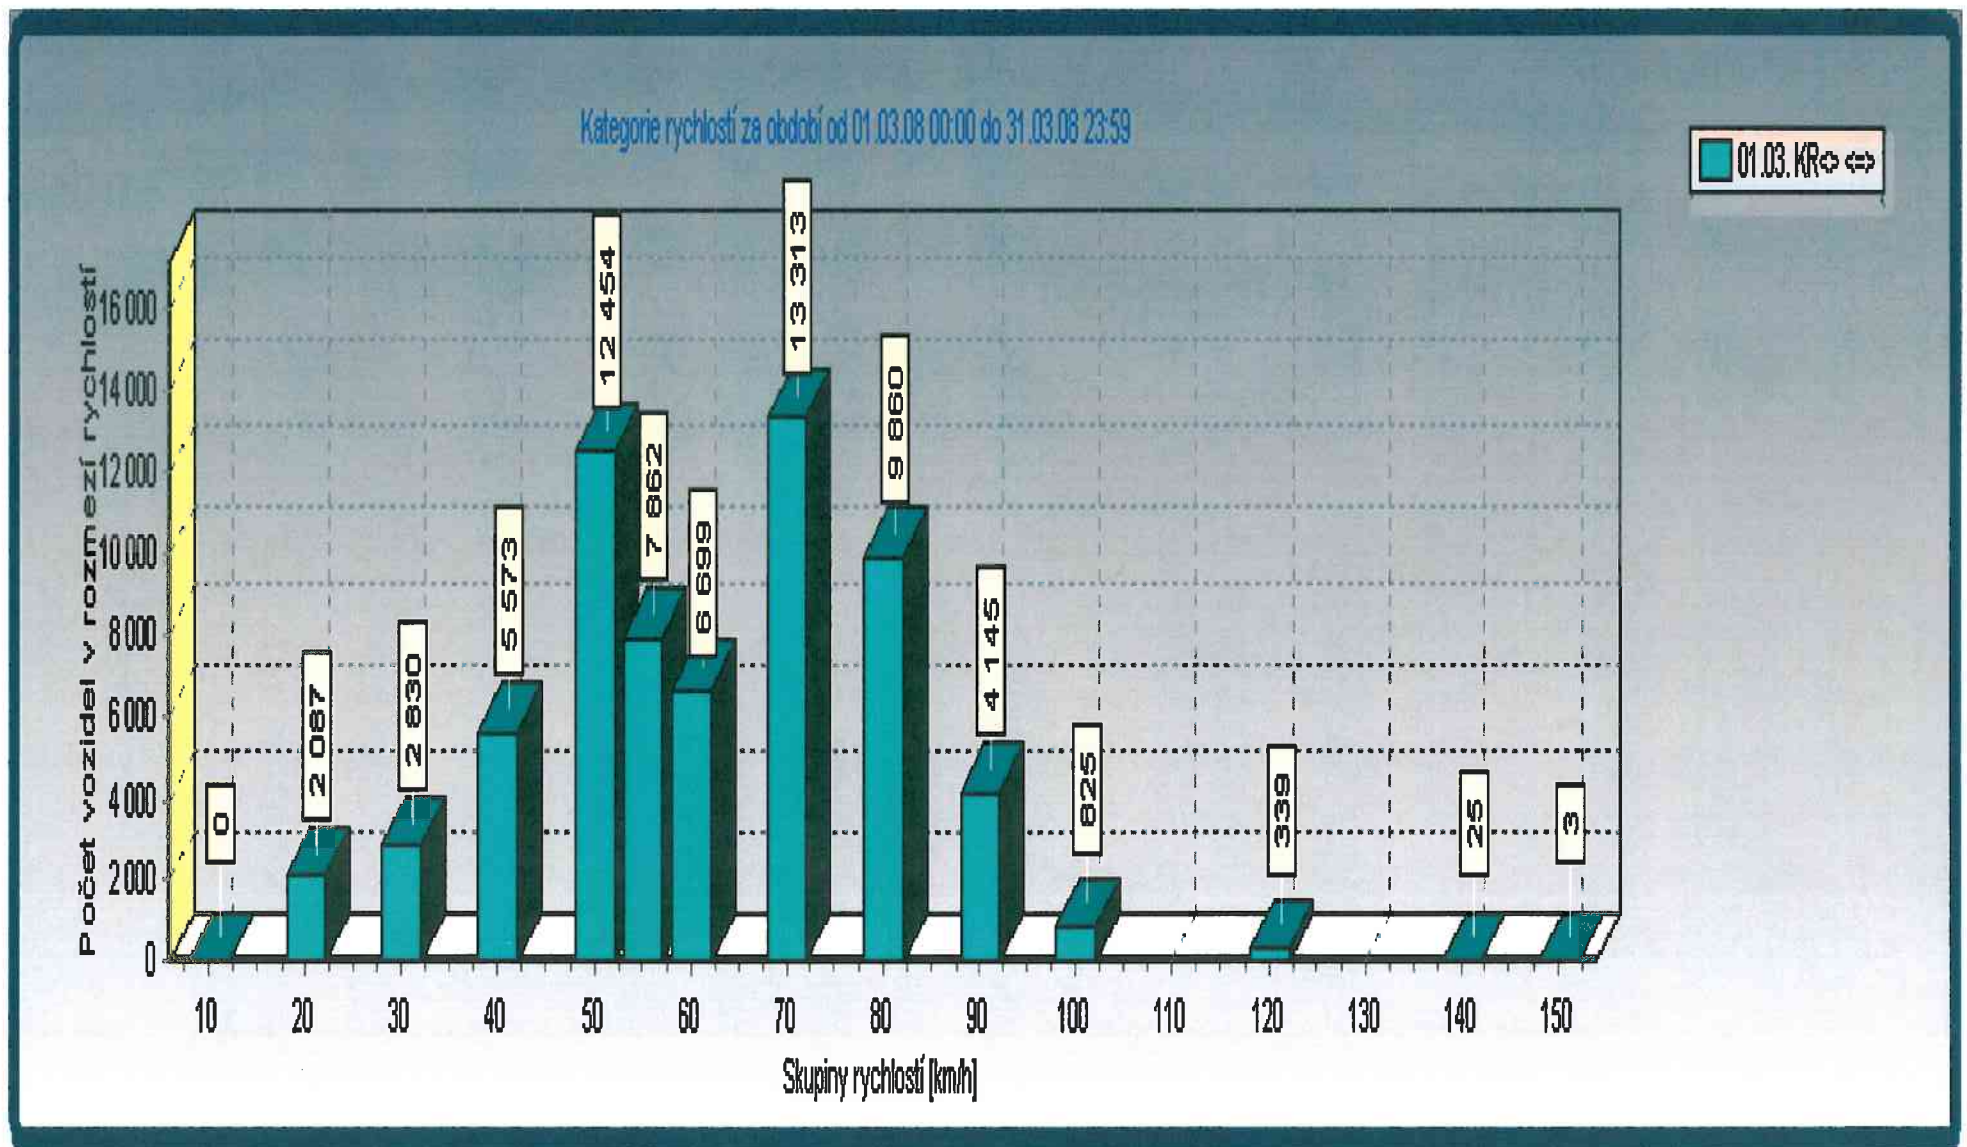

STATISTICKÉ ÚDAJE - UKAZATEL OKAMŽITÉ RYCHLOSTI - CHVALOVICE

Tento graf znázorňuje počet vozidel, které projely v obci Chvalovice nad uvedené rychlosti v měsíci březnu 2008 v obou směrech jízdy

(příklad - nad 0 km/h projelo 66 015 vozidel (tj. celkový počet vozidel, které obcí za dané období projely), dále rychlostí nad 50 km/h z celkového počtu jelo 43 071 aut, rychlostí nad 70 km/h to bylo 15 197 vozidel z celkového počtu, a tak dále