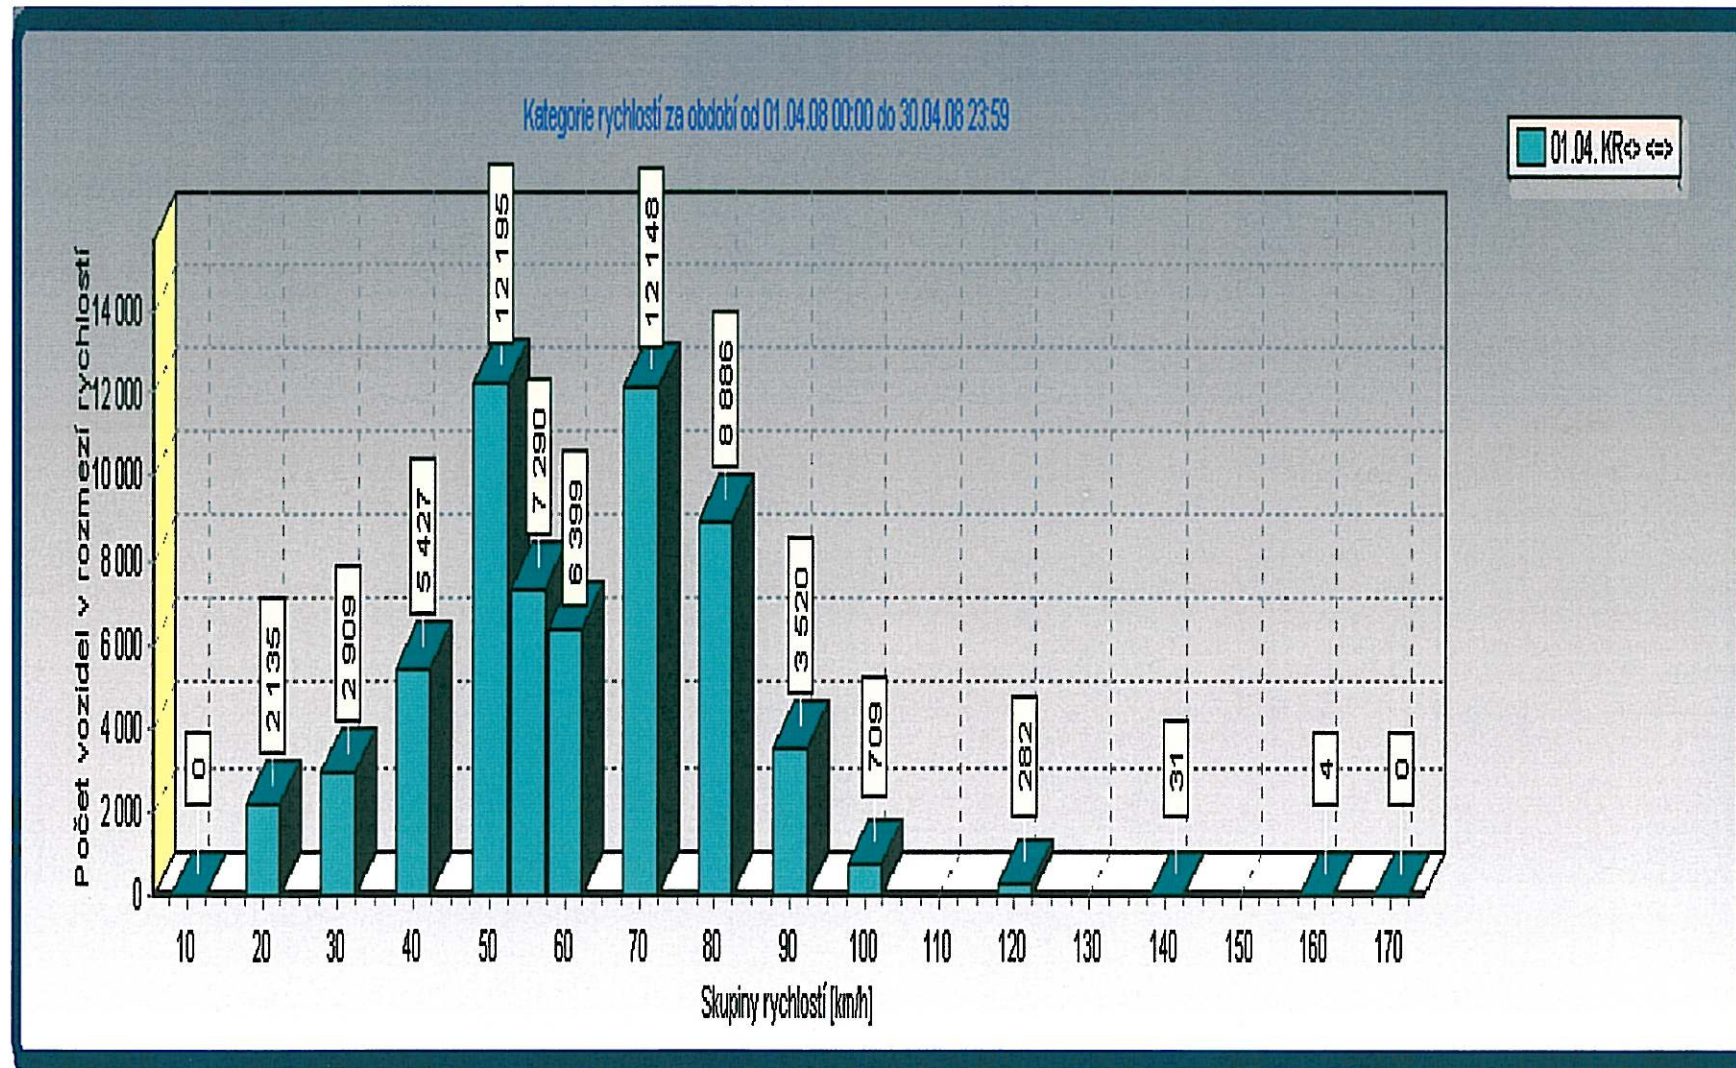

STATISTICKÉ ÚDAJE - UKAZATEL OKAMŽITÉ RYCHLOSTI - CHVALOVICE

Tento graf znázorňuje počet vozidel, které projely v rozmezí uvedených rychlostí v měsíci dubnu 2008 v obou směrech jízdy (příklad - v rozmezí rychlosti 20-30 km/h jelo 2 135 vozidel, 50-55 km/h jelo 12 195 vozidel, a jak lze s grafu vyčíst jezdí zde i řidiči, kteří mnoho násobně porušují povolenou rychlost: nad 100 km/h jelo 709 vozidel, nad 120 km/h jelo 282 aut a 4 vozidla přesáhli rychlost 160 km/h)

STATISTICKÉ ÚDAJE - UKAZATEL OKAMŽITÉ RYCHLOSTI - CHVALOVICE

Tento graf znázorňuje počet vozidel, které projely v obci Chvalovice nad uvedené rychlosti v měsíci dubnu 2008 v obou směrech jízdy

(příklad - nad 0 km/h projelo 61 936 vozidel (tj. celkový počet vozidel, které obcí za dané období projely), dále rychlostí nad 50 km/h z celkového počtu jelo 39 270 aut, rychlostí nad 70 km/h to bylo 13 433 vozidel z celkového počtu, a tak dále