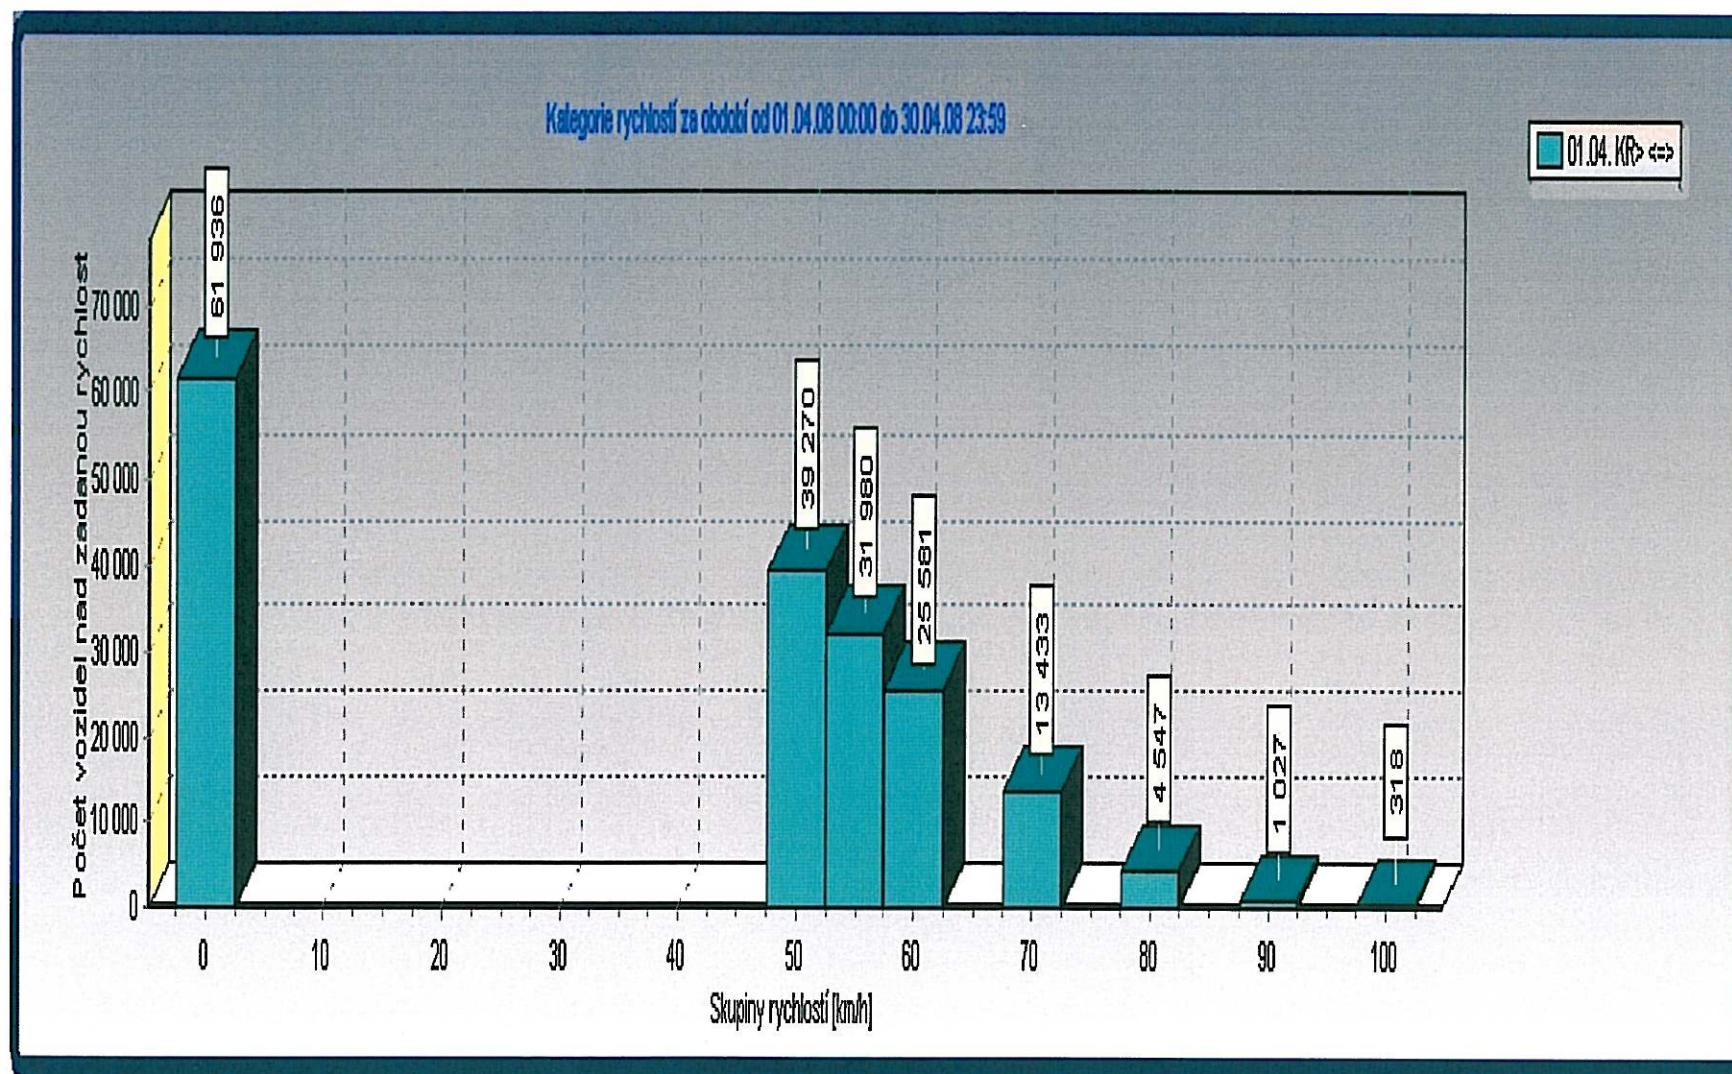

STATISTICKÉ ÚDAJE - UKAZATEL OKAMŽITÉ RYCHLOSTI - CHVALOVICE

Tento graf znázorňuje počet vozidel, které projely v rozmezí uvedených rychlostí v měsíci dubnu 2008 v obou směrech jízdy (příklad - v rozmezí rychlosti 20-30 km/h jelo 2 135 vozidel, 50-55 km/h jelo 12 195 vozidel, a jak lze s grafu vyčíst jezdí zde i řidiči, kteří mnoho násobně porušují povolenou rychlost: nad 100 km/h jelo 709 vozidel, nad 120 km/h jelo 282 aut a 4 vozidla přesáhli rychlost 160 km/h)

STATISTICKÉ ÚDAJE - UKAZATEL OKAMŽITÉ RYCHLOSTI - CHVALOVICE

Tento graf znázorňuje počet vozidel, které projely v obci Chvalovice nad uvedené rychlosti v měsíci dubnu 2008 v obou směrech jízdy

(příklad - nad 0 km/h projelo 61 936 vozidel (tj. celkový počet vozidel, které obcí za dané období projely), dále rychlostí nad 50 km/h z celkového počtu jelo 39 270 aut, rychlostí nad 70 km/h to bylo 13 433 vozidel z celkového počtu, a tak dále