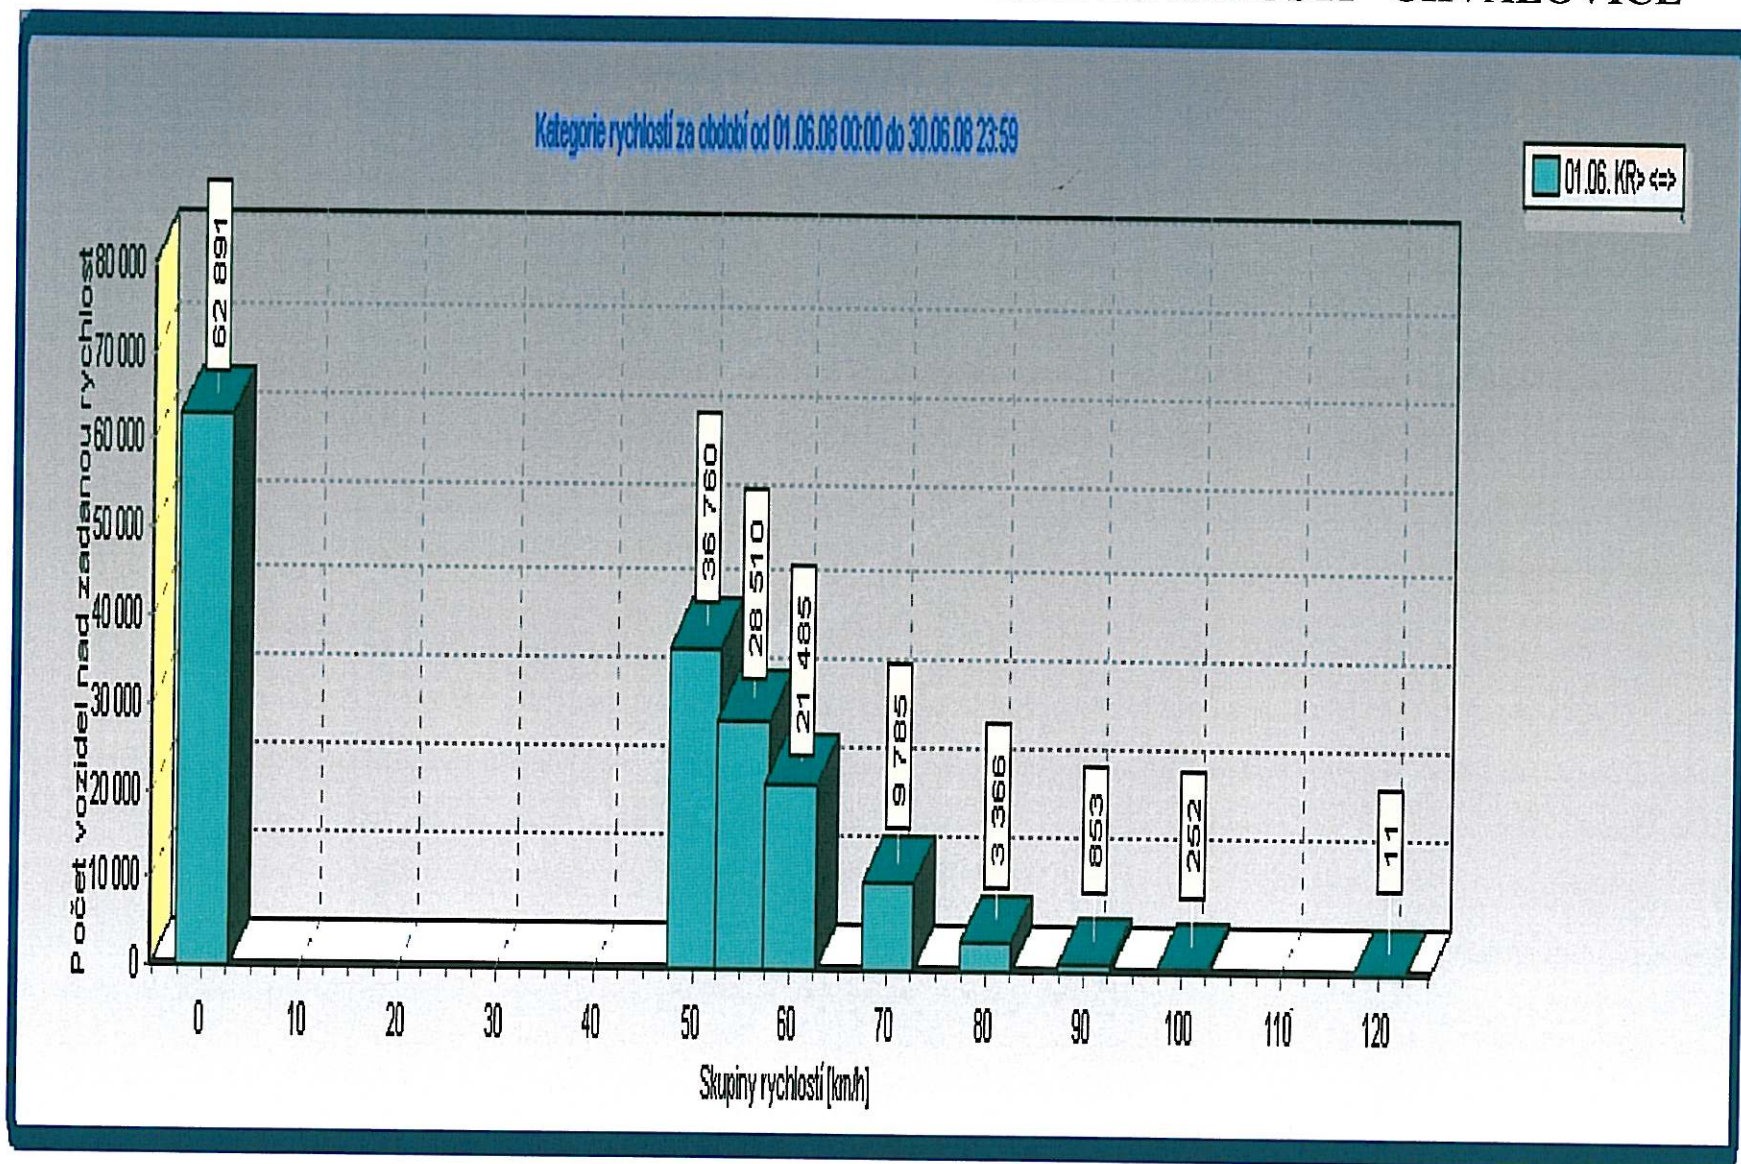

STATISTICKÉ ÚDAJE - UKAZATEL OKAMŽITÉ RYCHLOSTI - CHVALOVICE

Tento graf znázorňuje počet vozidel, která projely v obci Chvalovice nad uvedené rychlostí v měsíci **ČERVEN 2008**
v obou směrech jízdy

(příklad - nad 0 km/h projelo 62 891 vozidel (tj. celkový počet vozidel, které obcí za dané období projely), dále rychlostí nad 50 km/h z celkového počtu jelo 36 760 aut, rychlostí nad 70 km/h to bylo 9 785 vozidel z celkového počtu, a tak dále)

STATISTICKÉ ÚDAJE - UKAZATEL OKAMŽITÉ RYCHLOSTI - CHVALOVICE

Tento graf znázorňuje počet vozidel, která projely v rozmezí uvedených rychlostí v měsíci **ČERVEN 2008** v obou směrech jízdy (příklad - v rozmezí rychlosti 20-30 km/h jelo 2 580 vozidel, 50-55 km/h jelo 13 707 vozidel, a jak lze s grafu vyčíst jezdí zde i řidiči, kteří mnoho násobně porušují povolenou rychlost: nad 100 km/h jelo 601 vozidel, nad 120 km/h jelo 241 aut a 11 vozidel přesáhlo rychlost 140 km/h)