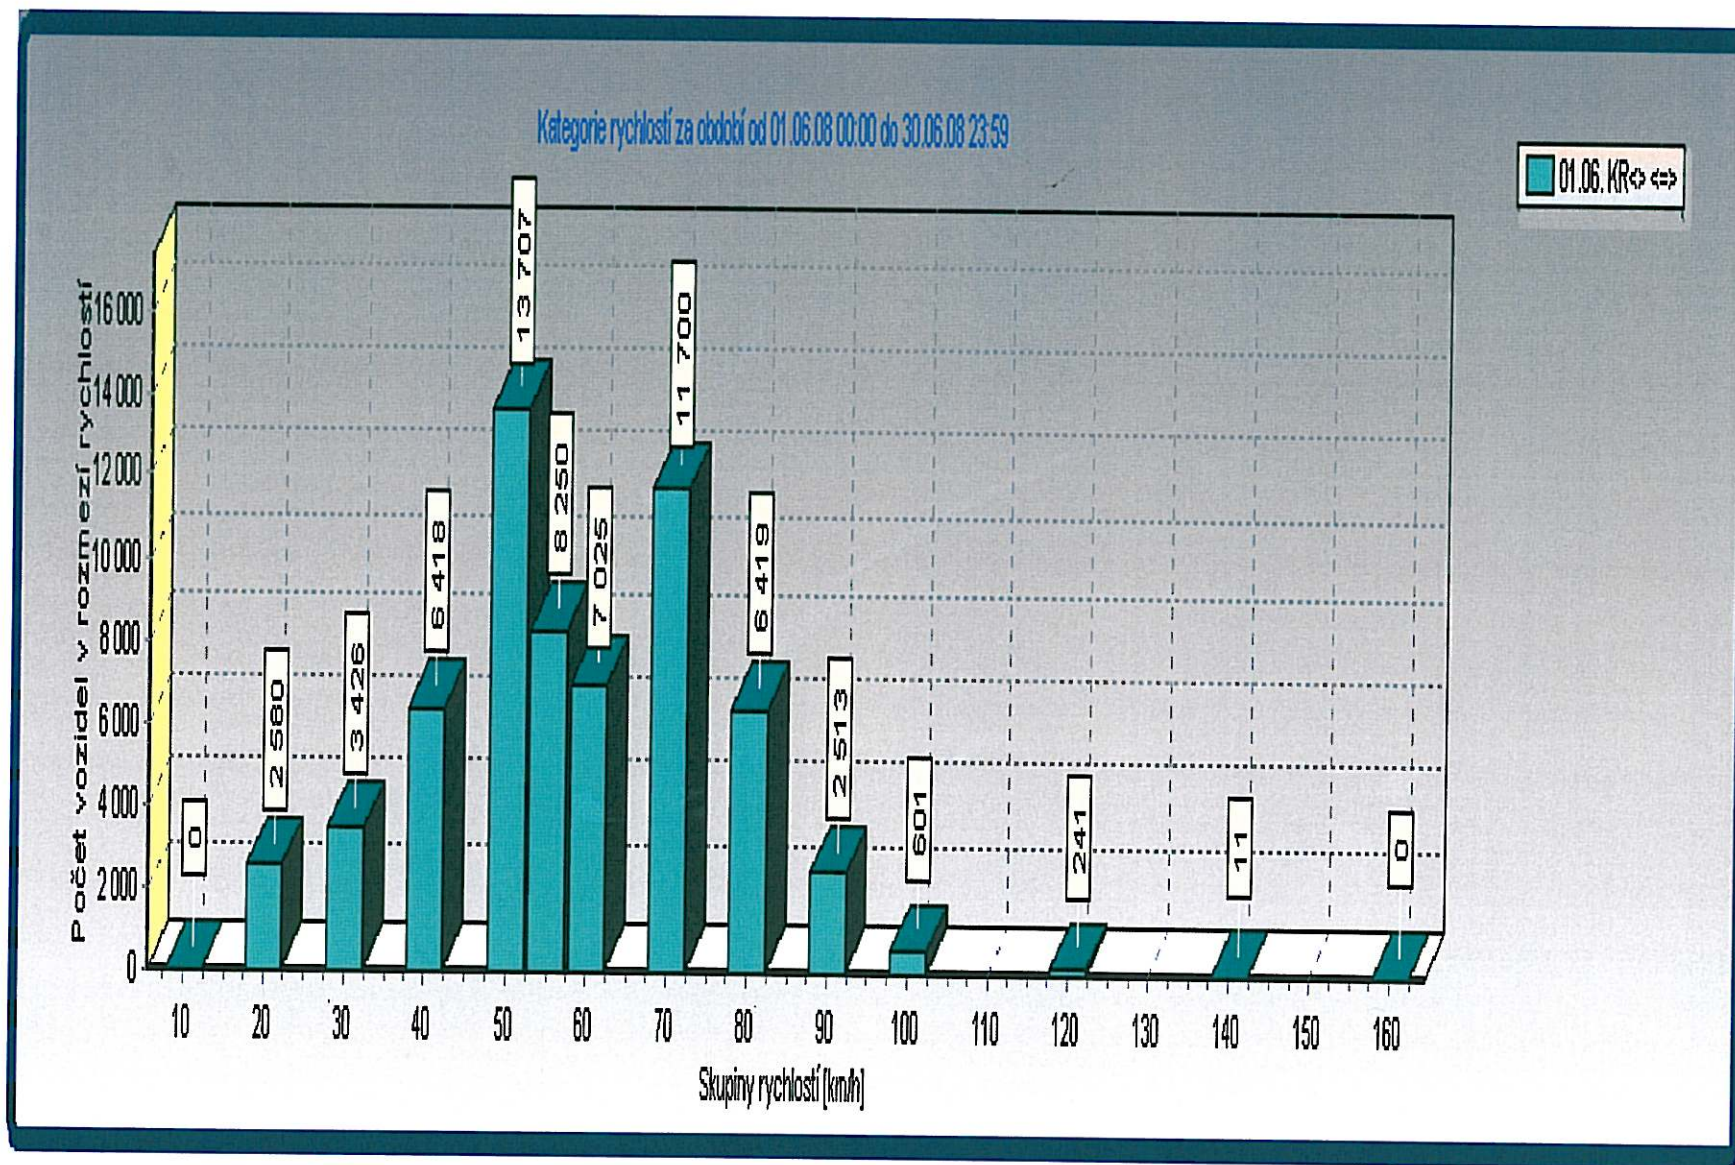

STATISTICKÉ ÚDAJE - UKAZATEL OKAMŽITÉ RYCHLOSTI - CHVALOVICE

Tento graf znázorňuje počet vozidel, která projely v obci Chvalovice nad uvedené rychlostí v měsíci **ČERVEN 2008**
v obou směrech jízdy

(příklad - nad 0 km/h projelo 62 891 vozidel (tj. celkový počet vozidel, které obcí za dané období projely), dále rychlostí nad 50 km/h z celkového počtu jelo 36 760 aut, rychlostí nad 70 km/h to bylo 9 785 vozidel z celkového počtu, a tak dále)

STATISTICKÉ ÚDAJE - UKAZATEL OKAMŽITÉ RYCHLOSTI - CHVALOVICE

Tento graf znázorňuje počet vozidel, která projely v rozmezí uvedených rychlostí v měsíci **ČERVEN 2008** v obou směrech jízdy (příklad - v rozmezí rychlosti 20-30 km/h jelo 2 580 vozidel, 50-55 km/h jelo 13 707 vozidel, a jak lze s grafu vyčíst jezdí zde i řidiči, kteří mnoho násobně porušují povolenou rychlost: nad 100 km/h jelo 601 vozidel, nad 120 km/h jelo 241 aut a 11 vozidel přesáhlo rychlost 140 km/h)