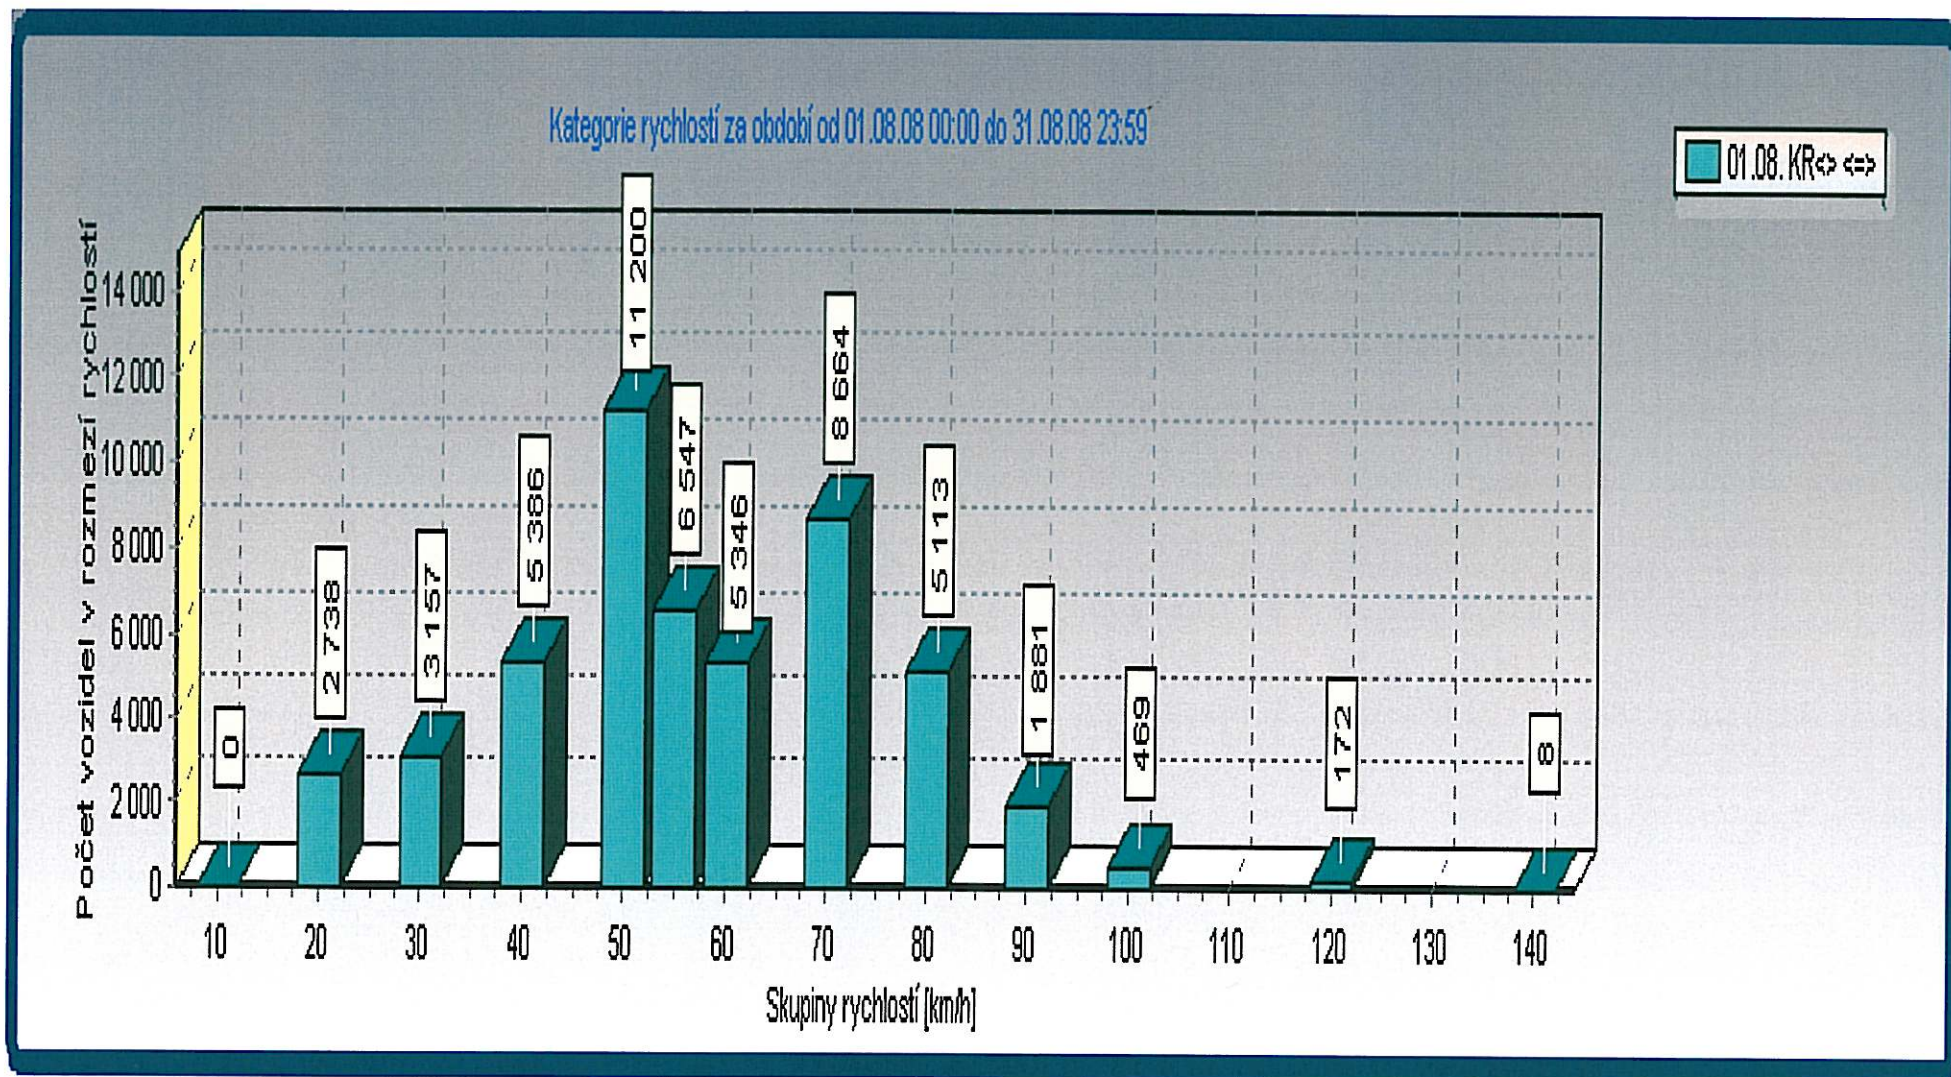

# STATISTICKÉ ÚDAJE - UKAZATEL OKAMŽITÉ RYCHLOSTI - CHVALOVICE

Tento graf znázorňuje počet vozidel, které projely v rozmezí uvedených rychlostí v měsíci **SRPEN 2008** v obou směrech jízdy (příklad - v rozmezí rychlosti 20-30 km/h jelo 2 738 vozidel, 50-55 km/h jelo 11 200 vozidel, a jak lze s grafu vyčíst jezdí zde i řidiči, kteří mnoho násobně porušují povolenou rychlost: nad 100 km/h jelo 469 vozidel, nad 120 km/h jelo 172 aut a 8 vozidel přesáhlo rychlost 140 km/h)

# STATISTICKÉ ÚDAJE - UKAZATEL OKAMŽITÉ RYCHLOSTI - CHVALOVICE

**Tento graf znázorňuje počet vozidel, které projely v obci Chvalovice nad uvedené rychlosti v měsíci SPREN 2008 v obou směrech jízdy**

(příklad - nad 0 km/h projelo 50 682 vozidel (tj. celkový počet vozidel, které obcí za dané období projely), dále rychlostí nad 50 km/h z celkového počtu jelo 28 201 aut, rychlostí nad 70 km/h to bylo 7 644 vozidel z celkového počtu, a tak dále .....)