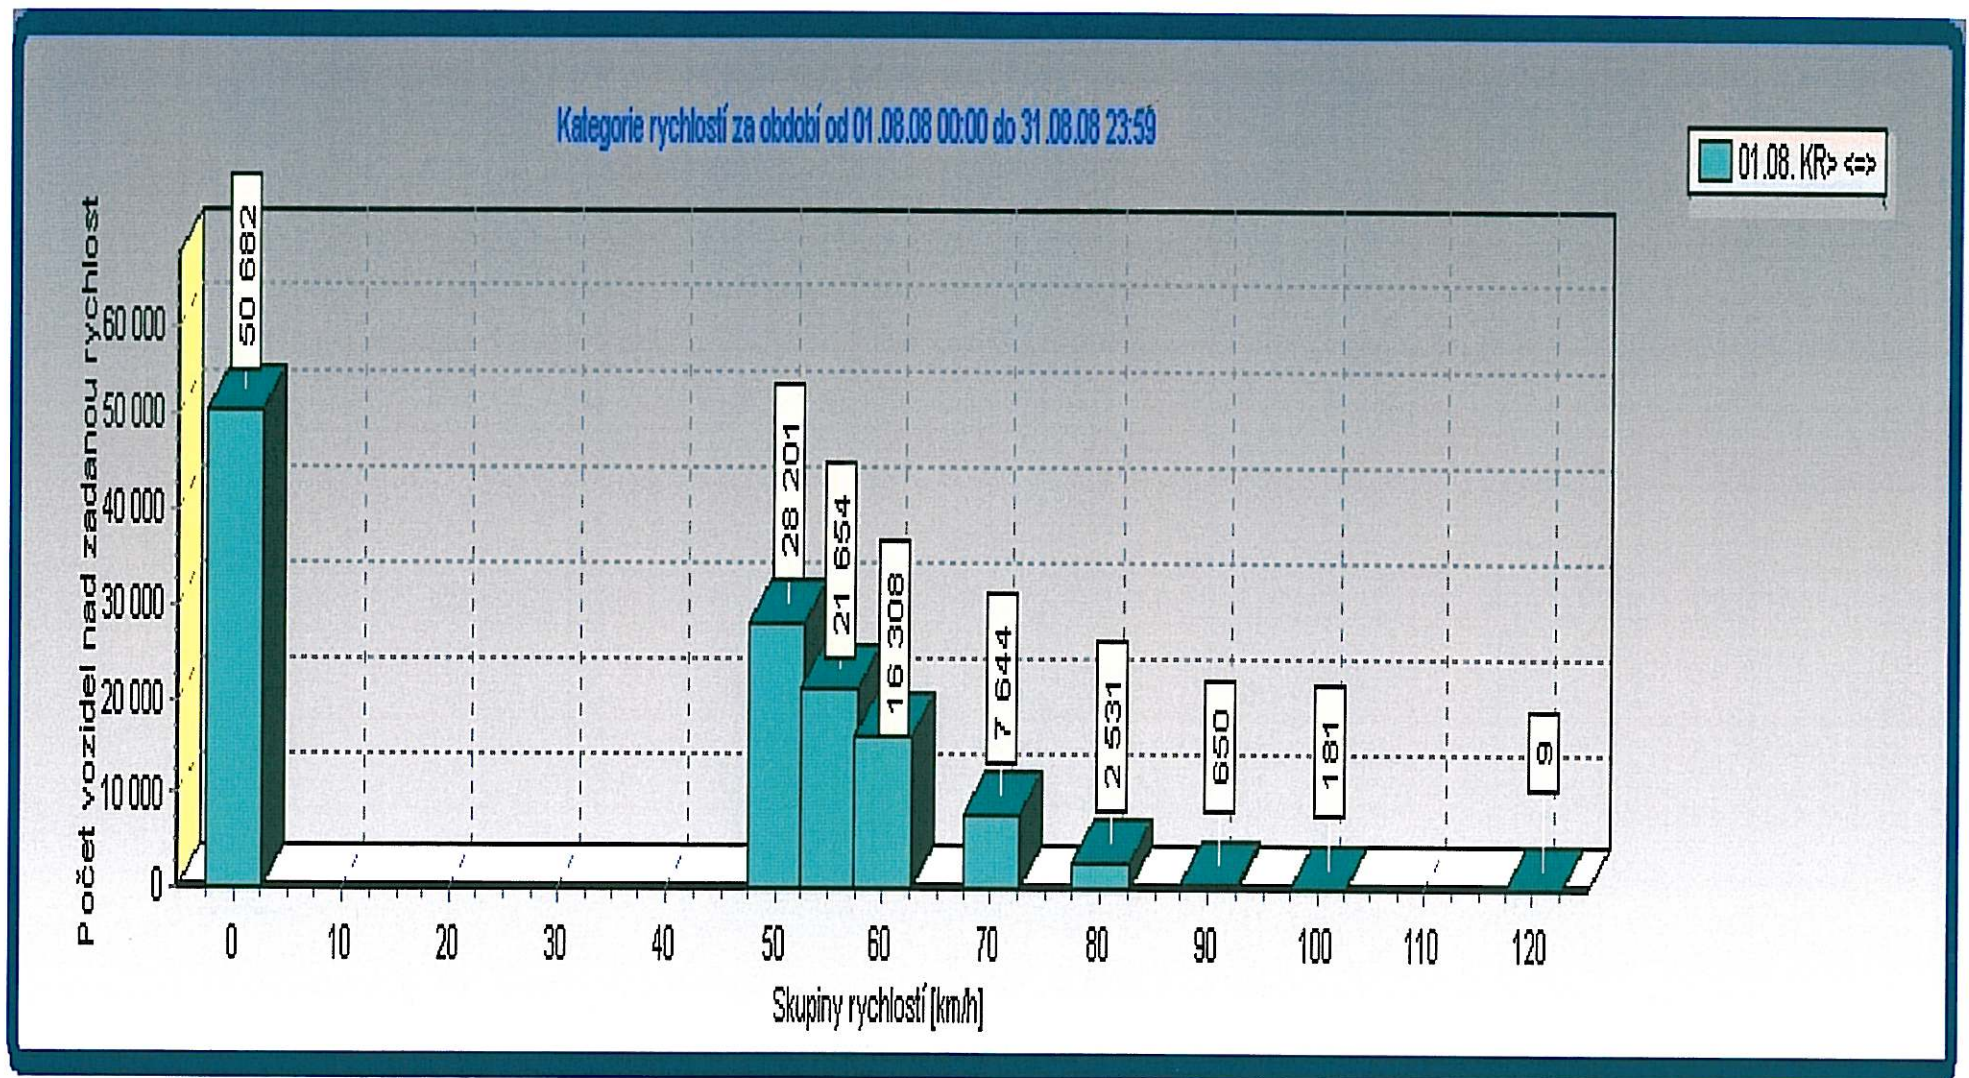

# STATISTICKÉ ÚDAJE - UKAZATEL OKAMŽITÉ RYCHLOSTI - CHVALOVICE

Tento graf znázorňuje počet vozidel, které projely v rozmezí uvedených rychlostí v měsíci **SRPEN 2008** v obou směrech jízdy (příklad - v rozmezí rychlosti 20-30 km/h jelo 2 738 vozidel, 50-55 km/h jelo 11 200 vozidel, a jak lze s grafu vyčíst jezdí zde i řidiči, kteří mnoho násobně porušují povolenou rychlost: nad 100 km/h jelo 469 vozidel, nad 120 km/h jelo 172 aut a 8 vozidel přesáhlo rychlost 140 km/h)

# STATISTICKÉ ÚDAJE - UKAZATEL OKAMŽITÉ RYCHLOSTI - CHVALOVICE

**Tento graf znázorňuje počet vozidel, které projely v obci Chvalovice nad uvedené rychlosti v měsíci SPREN 2008 v obou směrech jízdy**

(příklad - nad 0 km/h projelo 50 682 vozidel (tj. celkový počet vozidel, které obcí za dané období projely), dále rychlostí nad 50 km/h z celkového počtu jelo 28 201 aut, rychlostí nad 70 km/h to bylo 7 644 vozidel z celkového počtu, a tak dále .....)